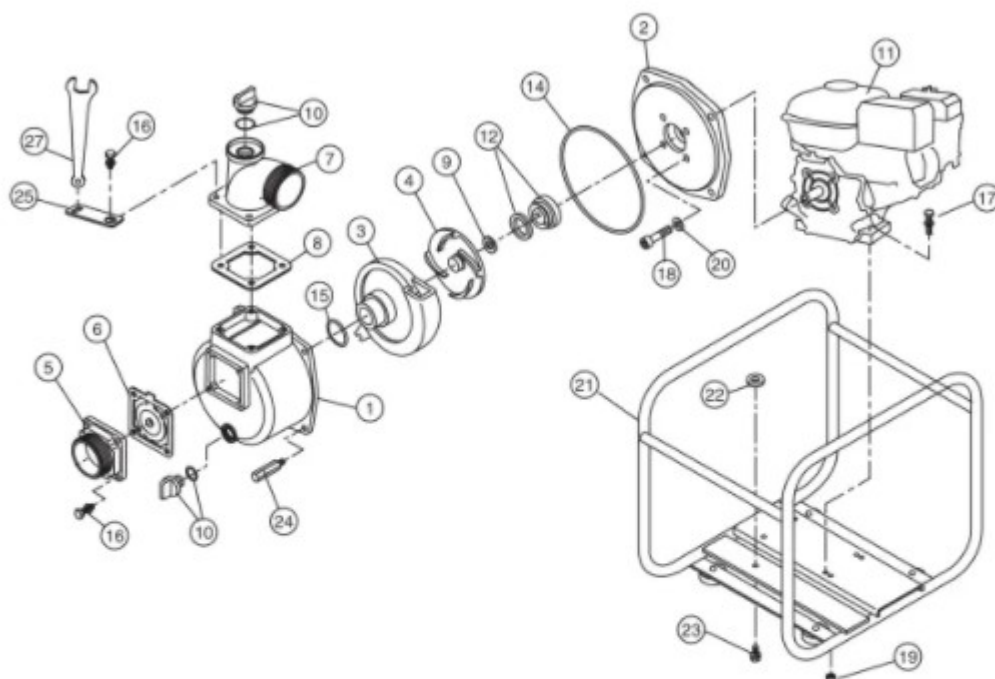

STH-100X Parts List

REF NO.	PART NO.	DESCRIPTION	QTY.
01	0115691	PUMP CASING	1
02	0115763	FLANGE BRACKET*	1
03	0120600	VOLUTE	1
04	0120599	IMPELLER	1
05	0111365	DELIVERY FLANGE*	1
06	0117363	CHECK VALVE	1
07	0116151	DELIVERY FLANGE*	1
08	0110750	DEL. FLANGE GASKET	1
09	0110081	ADJUSTING WASHER 1pc	3
10	0118079	25A PLUG SET	2
12	0115678	MECHANICAL SEAL	1
14	890455080	O RING	1
15	889855090	O RING	1

REF NO.	PART NO.	DESCRIPTION	QTY.
16	743119080	BOLT (M12x35) 1pc	8
17	743119067	HEX BOLT M10x40 1pc	4
18	734532078	M8*70 HEX BOLT 1pc	4
19	827419010	M10 NUT	4
20	854255008	M8 SEAL WASHER 1pc	4
21	0117519	SE H-100T FRAME	1
22	0115923	RUBBER SHEET	1
23	743119043	M8*16 HEX BOLT 1pc	1
24	0120601	LONG BOLT	4
25	0120602	WRENCH HOLDER	1