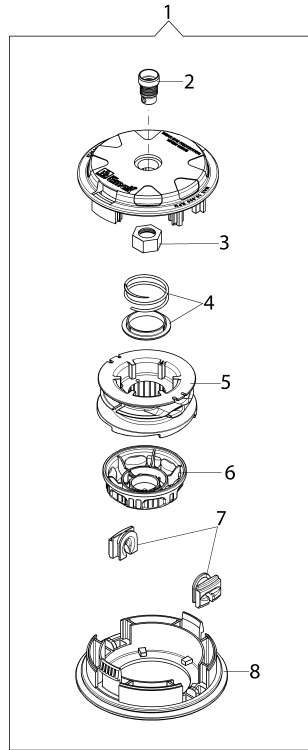

Illustration Transmission

Ref.Nu	Qty	Part number	Description	Validity from	Validity till	Notes	Bulletin
43	1	61370262	Bevel gear set				
44	1	61110074R	Guard				

Illustration Accessories

Ref.Nu	Qty	Part number	Description	Validity from	Validity till	Notes	Bulletin
1	1	63109001	Load & Go nylon head				
2	1	63120041R	Insert				
3	1	63120040R	Nut				
4	1	63100018R	Kit spring				
5	1	63100020R	Nylon spool				
6	1	63100007R	Knob				
7	2	63120001R	Bushing				
8	1	63100005R	Cover				
9	1	4095681R	Disk			Optional	
10	1	61370264	Disc guard			Rosso; Red	
11	1	3893016R	Screw				
12	1	61370161AR	Blade				
13	2	3891043R	Screw				
14	2	094600054	Washer				
15	1	4179164R	Harness				
16	1	61370214R	Tool kit				
17	1	61370293	Labels kit				
18	1	61372033R	Skirt w/blade				