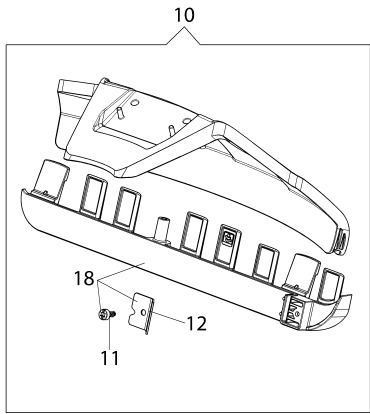

Illustration Transmission

Ref.Nu	Qty	Part number	Description	Validity from	Validity till	Notes	Bulletin
43	1	61370262	Bevel gear set				
44	1	61110074R	Guard				

Illustration Accessories

Ref.Nu	Qty	Part number	Description	Validity from	Validity till	Notes	Bulletin
1	1	63109001	Load & Go nylon head				
2	1	63120041R	Insert				
3	1	63120040R	Nut				
4	1	63100018R	Kit spring				
5	1	63100020R	Nylon spool				
6	1	63100007R	Knob				
7	2	63120001R	Bushing				
8	1	63100005R	Cover				
9	1	4095681R	Disk			Optional	
10	1	61370264	Disc guard			Rosso; Red	
11	1	3893016R	Screw				
12	1	61370161AR	Blade				
13	2	3891043R	Screw				
14	2	094600054	Washer				
15	1	4179164R	Harness				
16	1	61370214R	Tool kit				
17	1	61370293	Labels kit				
18	1	61372033R	Skirt w/blade				