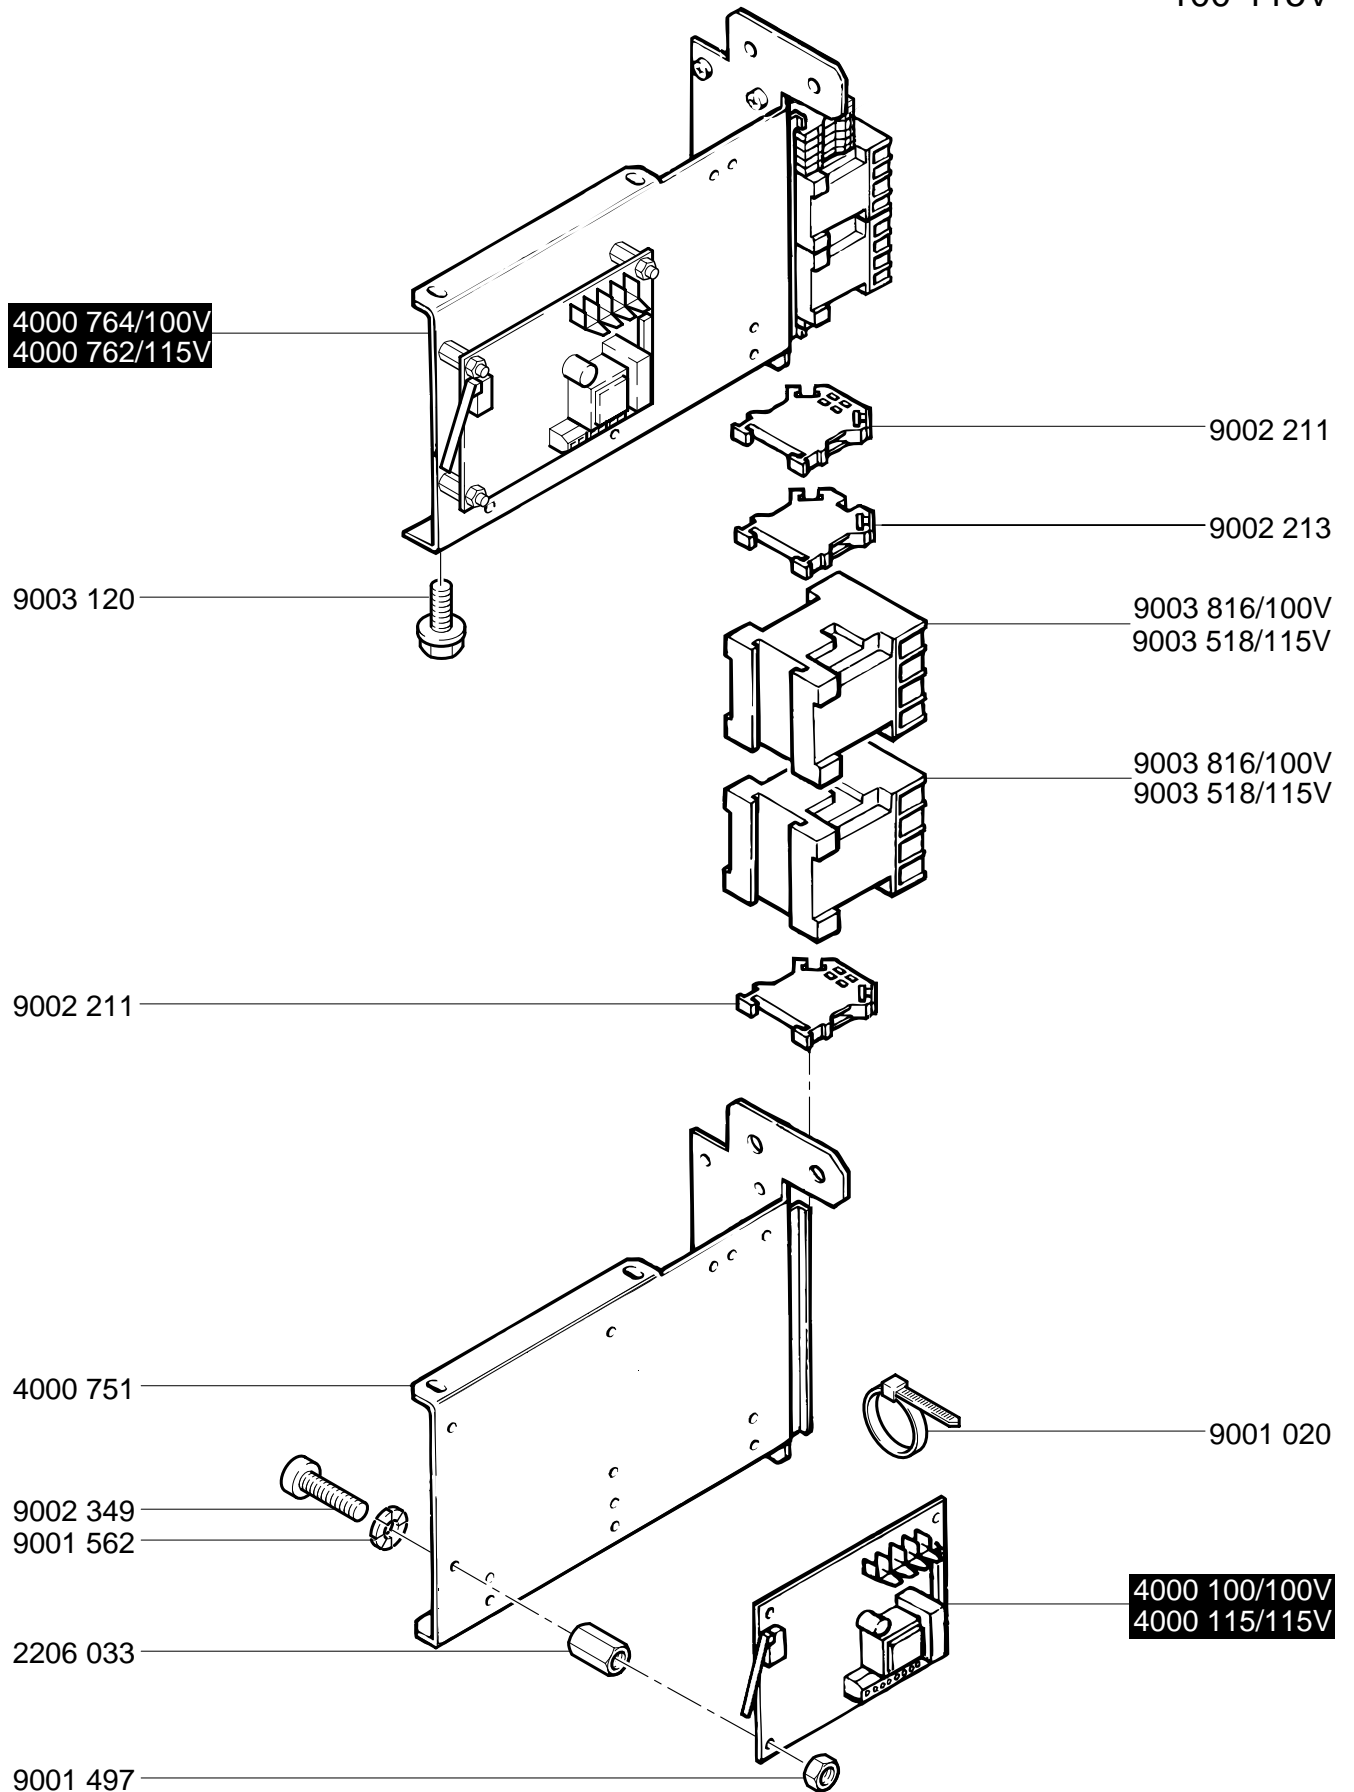

# Mod.4000 E

01.06.1998

CROSS / CUT 4x60mm  
**Mod.4000 E**

01.06.1998

220-240V

CROSS / CUT 4x60mm  
**Mod.4000 E**  
 01.06.1998  
 100-115V

9003 842

9001 737