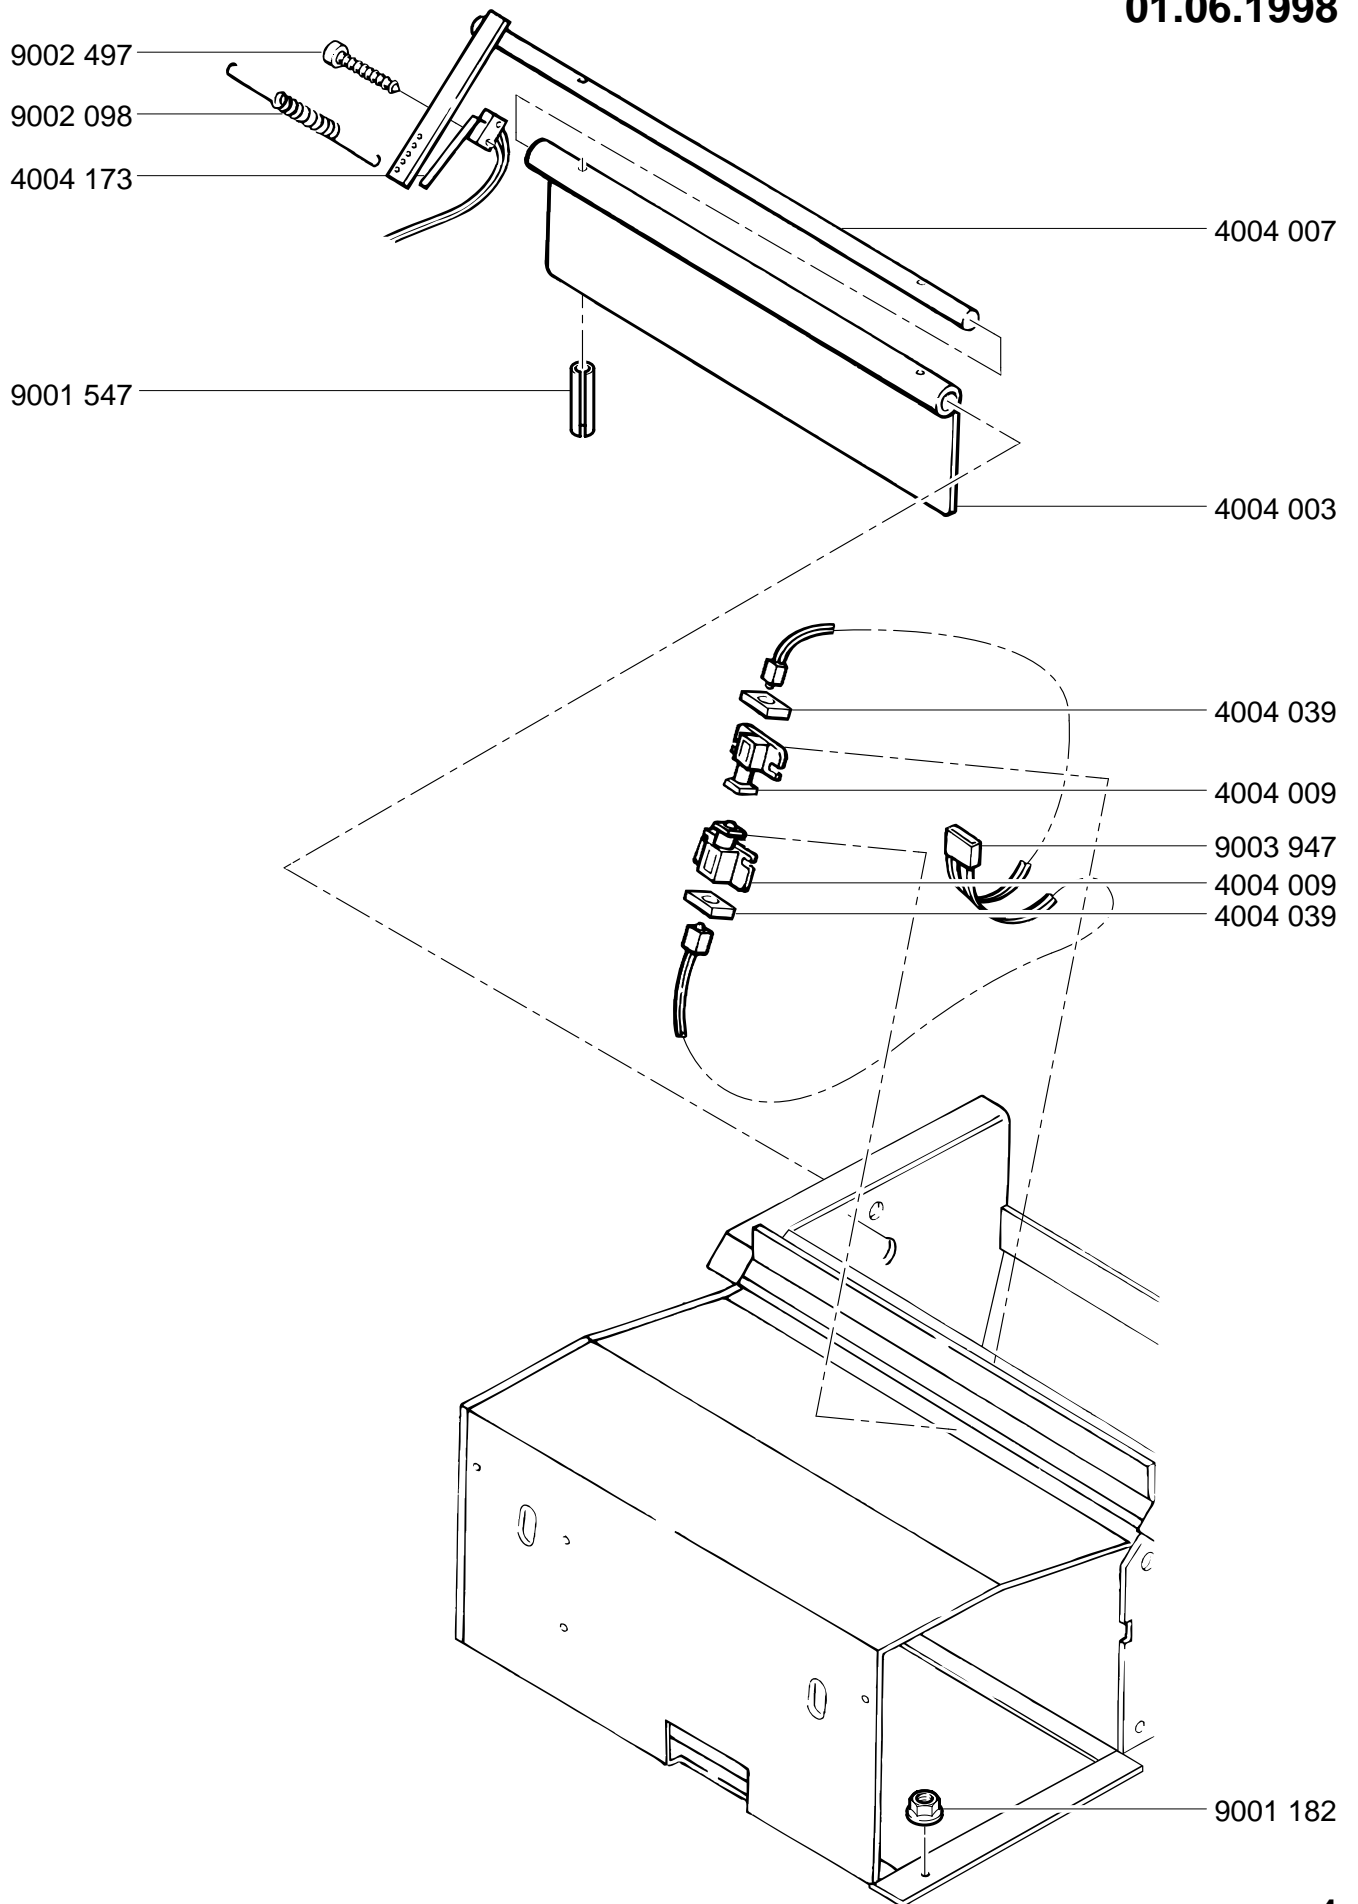

# Mod.4000 E

01.06.1998

CROSS / CUT 4x60mm  
**Mod.4000 E**

01.06.1998

220-240V

CROSS / CUT 4x60mm  
**Mod.4000 E**  
 01.06.1998  
 100-115V

9003 842

9001 737