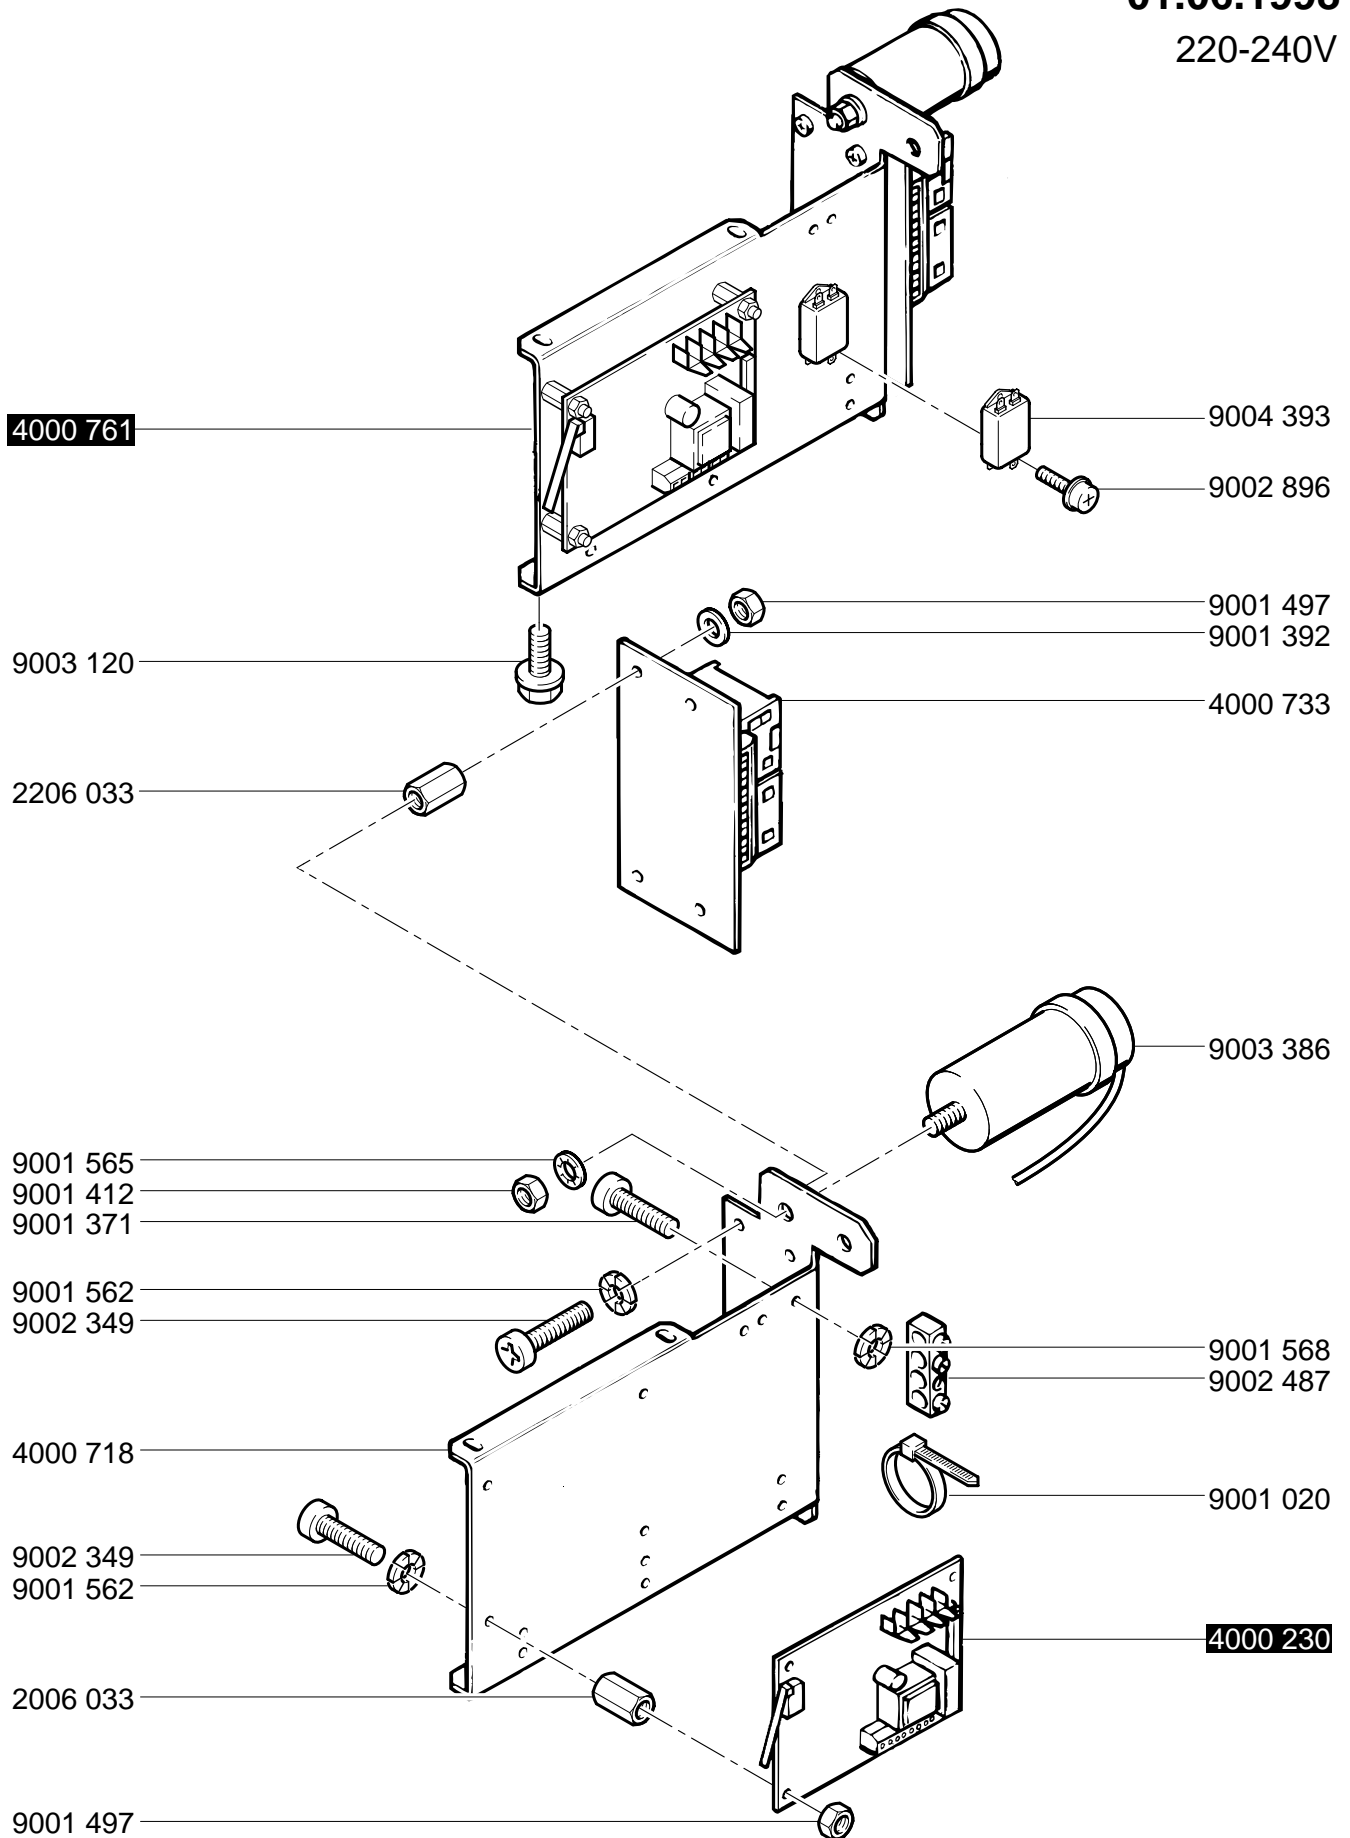

# Mod.4000 E

01.06.1998

CROSS / CUT 4x60mm  
**Mod.4000 E**

01.06.1998

220-240V

CROSS / CUT 4x60mm  
**Mod.4000 E**  
 01.06.1998  
 100-115V

9003 842

9001 737

9001 534

9001 396

3102 080

9001 395

9001 533

9003 012

4004 370

4004 065

9000 044

9003 190

9003 292

9001 906

4004 364

4004 062

9002 592

4000 0100

9003 047

9000 465

9002 933

9003 275

9000 410

4004 067

CROSS / CUT 4x60mm  
**Mod. 4000 E**  
 01.06.1998

Anschlußplan 4000 E CROSS/CUT  
Diagramme de branchement 4000 E CROSS/CUT  
Conecting diagram 4000 E CROSS/CUT