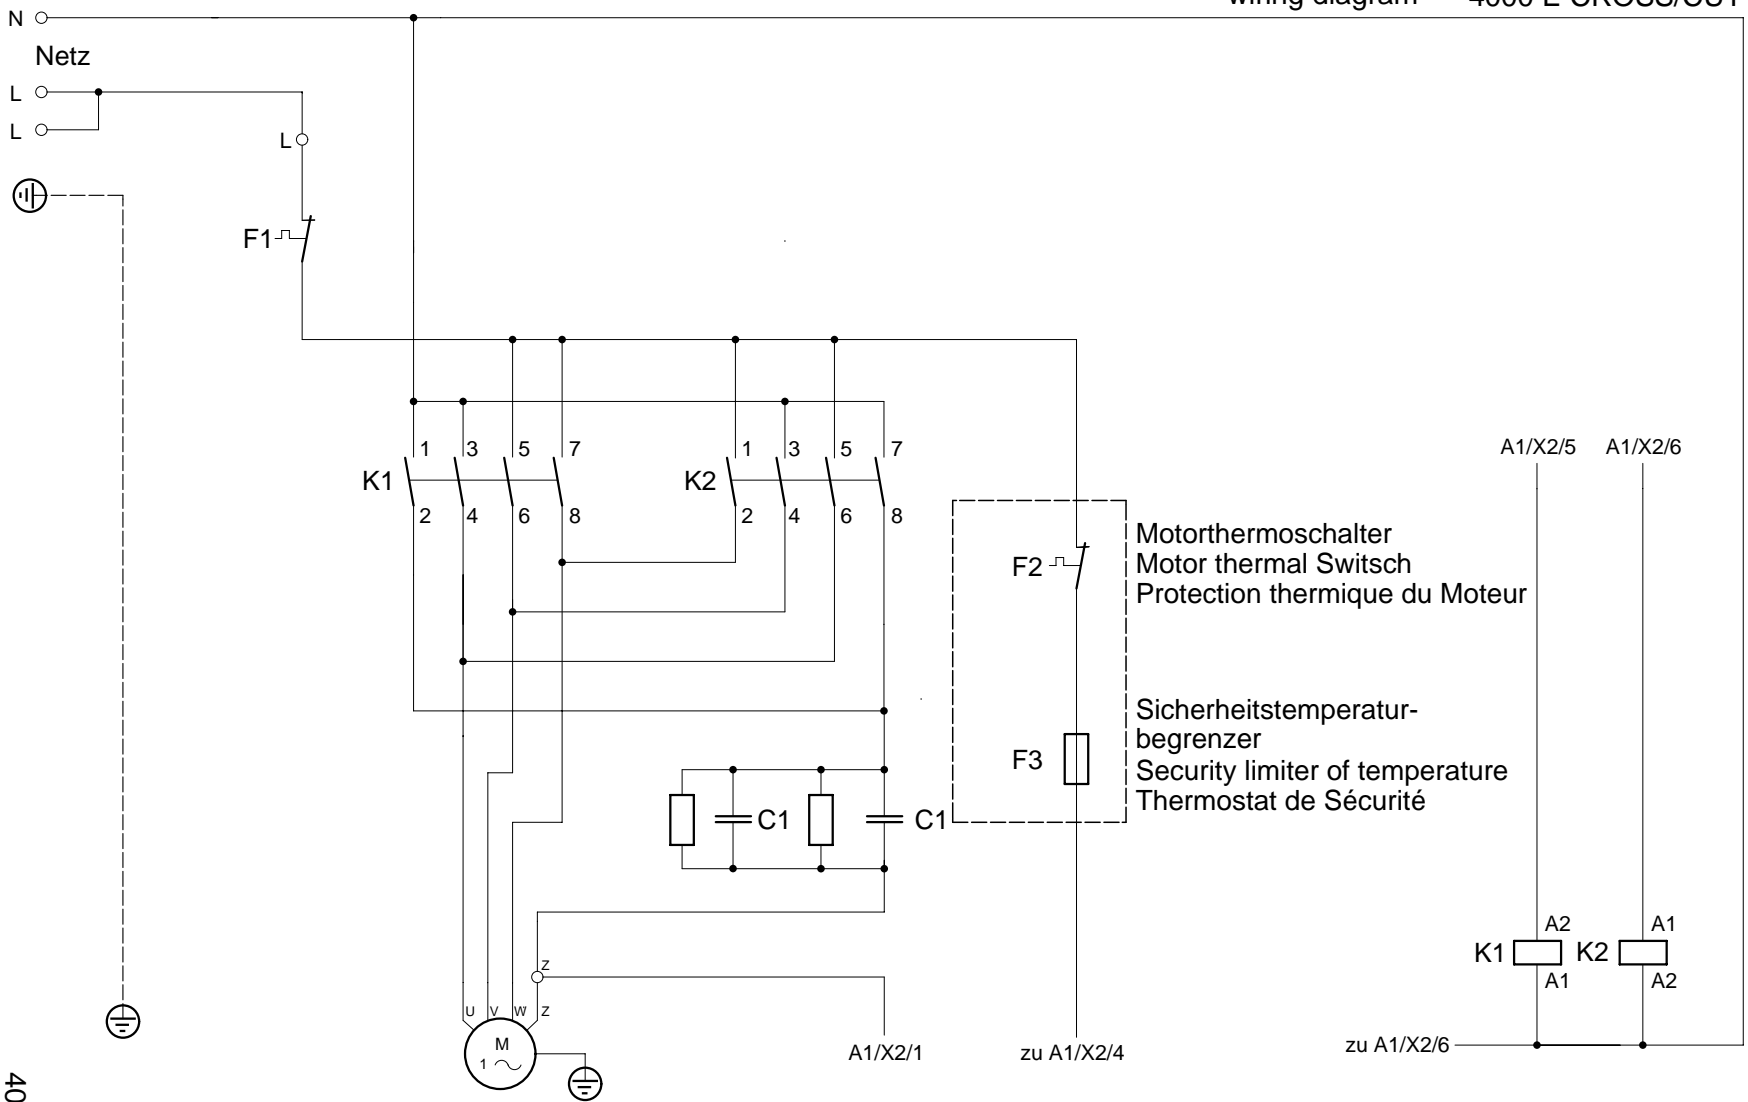

Stromlaufplan 4000 E CROSS/CUT  
 schéma de 4000 E CROSS/CUT  
 circuit électrique 4000 E CROSS/CUT  
 wiring diagram 4000 E CROSS/CUT

**Mod. 4000 E**

CROSS / CUT 4x60mm

01.06.1998

220-240V

4000 851  
 11

Stromlaufplan 4000 E CROSS/CUT  
 schéma de 4000 E CROSS/CUT  
 circuit électrique 4000 E CROSS/CUT  
 wiring diagram 4000 E CROSS/CUT