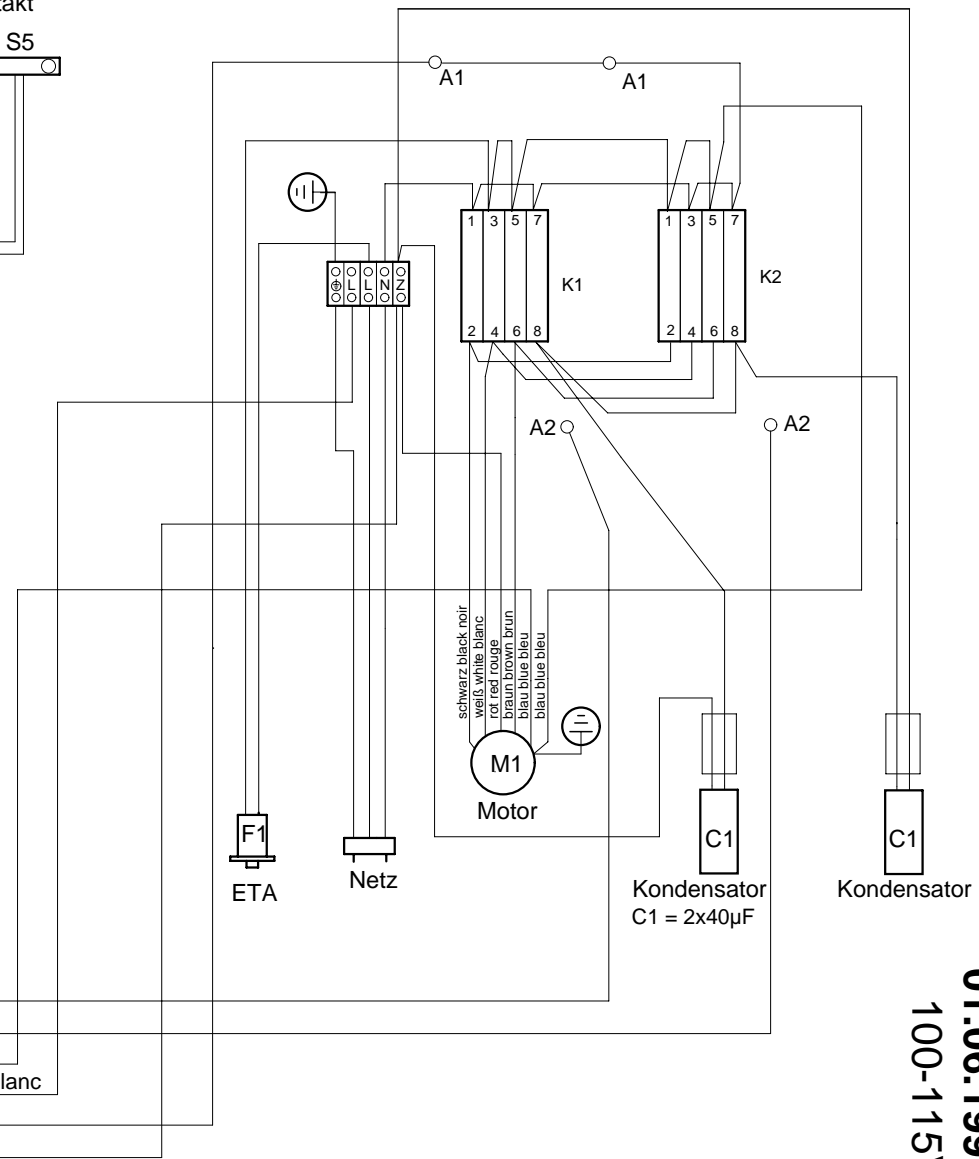

9003 047

9000 465

9002 933

9003 275

9000 410

4004 067

CROSS / CUT 4x60mm  
**Mod. 4000 E**  
 01.06.1998

Anschlußplan 4000 E CROSS/CUT  
Diagramme de branchement 4000 E CROSS/CUT  
Conecting diagram 4000 E CROSS/CUT

CROSS / CUT 4x60mm

Mod. 4000 E

01.06.1998

220-240V

Anschlußplan 4000 E CROSS/CUT  
 Diagramme de branchement 4000 E CROSS/CUT  
 Conecting diagram 4000 E CROSS/CUT

**Mod. 4000 E**

CROSS / CUT 4x60mm

01.06.1998  
 100-115V

4000 118  
10

Stromlaufplan 4000 E CROSS/CUT  
 schéma de 4000 E CROSS/CUT  
 circuit électrique 4000 E CROSS/CUT  
 wiring diagram 4000 E CROSS/CUT

CROSS / CUT 4x60mm  
**Mod. 4000 E**  
 01.06.1998  
 220-240V