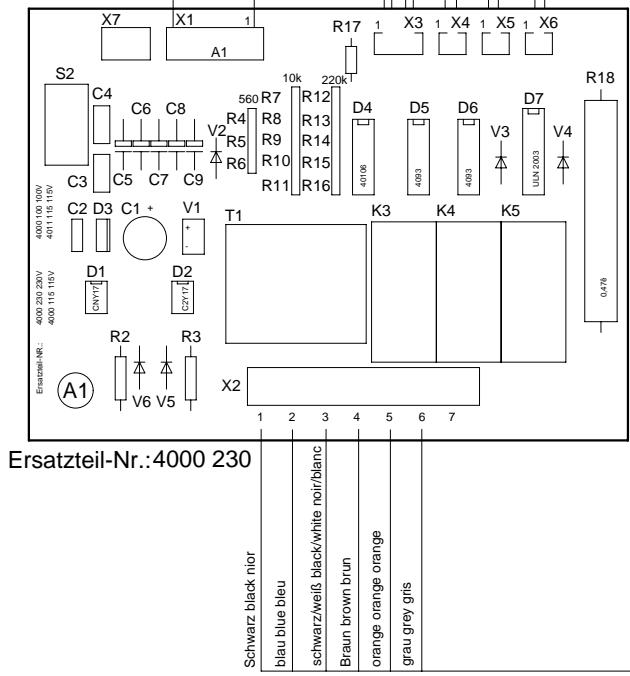

9000 044

9003 190

9003 292

9001 906

4004 364

4004 062

9002 592

4000 0100

9003 047

9000 465

9002 933

9003 275

9000 410

4004 067

CROSS / CUT 4x60mm  
**Mod. 4000 E**  
 01.06.1998

Anschlußplan 4000 E CROSS/CUT  
Diagramme de branchement 4000 E CROSS/CUT  
Conecting diagram 4000 E CROSS/CUT