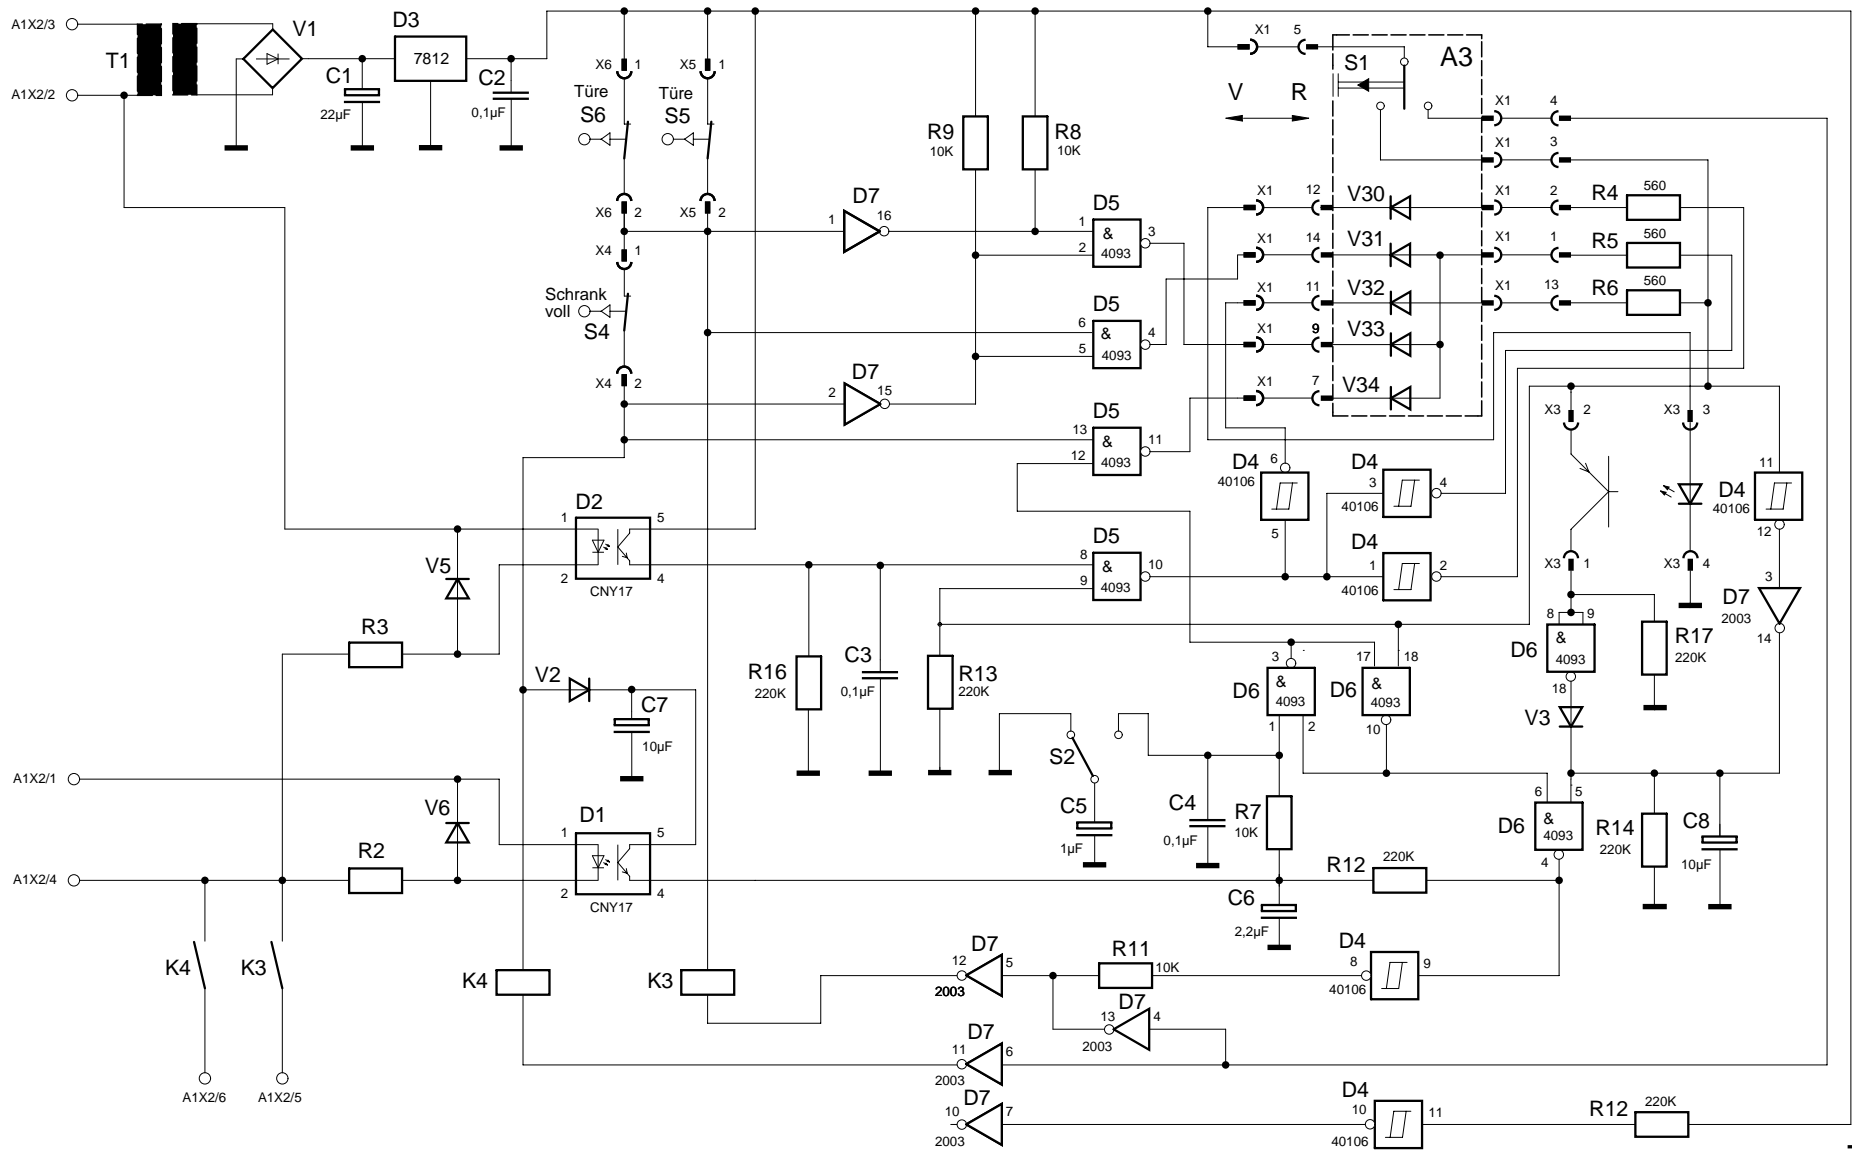

Stromlaufplan 4000 E CROSS/CUT  
 schéma de 4000 E CROSS/CUT  
 circuit électrique 4000 E CROSS/CUT  
 wiring diagram 4000 E CROSS/CUT

**Mod. 4000 E**

CROSS / CUT 4x60mm

01.06.1998

220-240V

4000 851  
 11

Stromlaufplan 4000 E CROSS/CUT  
 schéma de 4000 E CROSS/CUT  
 circuit électrique 4000 E CROSS/CUT  
 wiring diagram 4000 E CROSS/CUT

**Mod. 4000 E**  
 CROSS / CUT  
 4x60mm  
 01.06.1998  
 100-115V

100-115V

01.06.1998