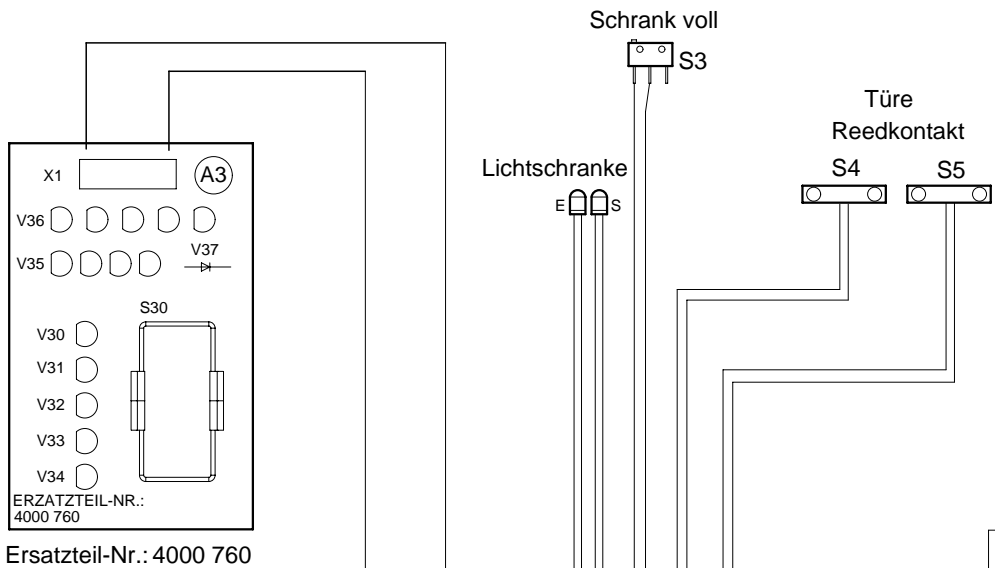

Mod. 4000 E

CROSS / CUT 4x60mm

01.06.1998
100-115V