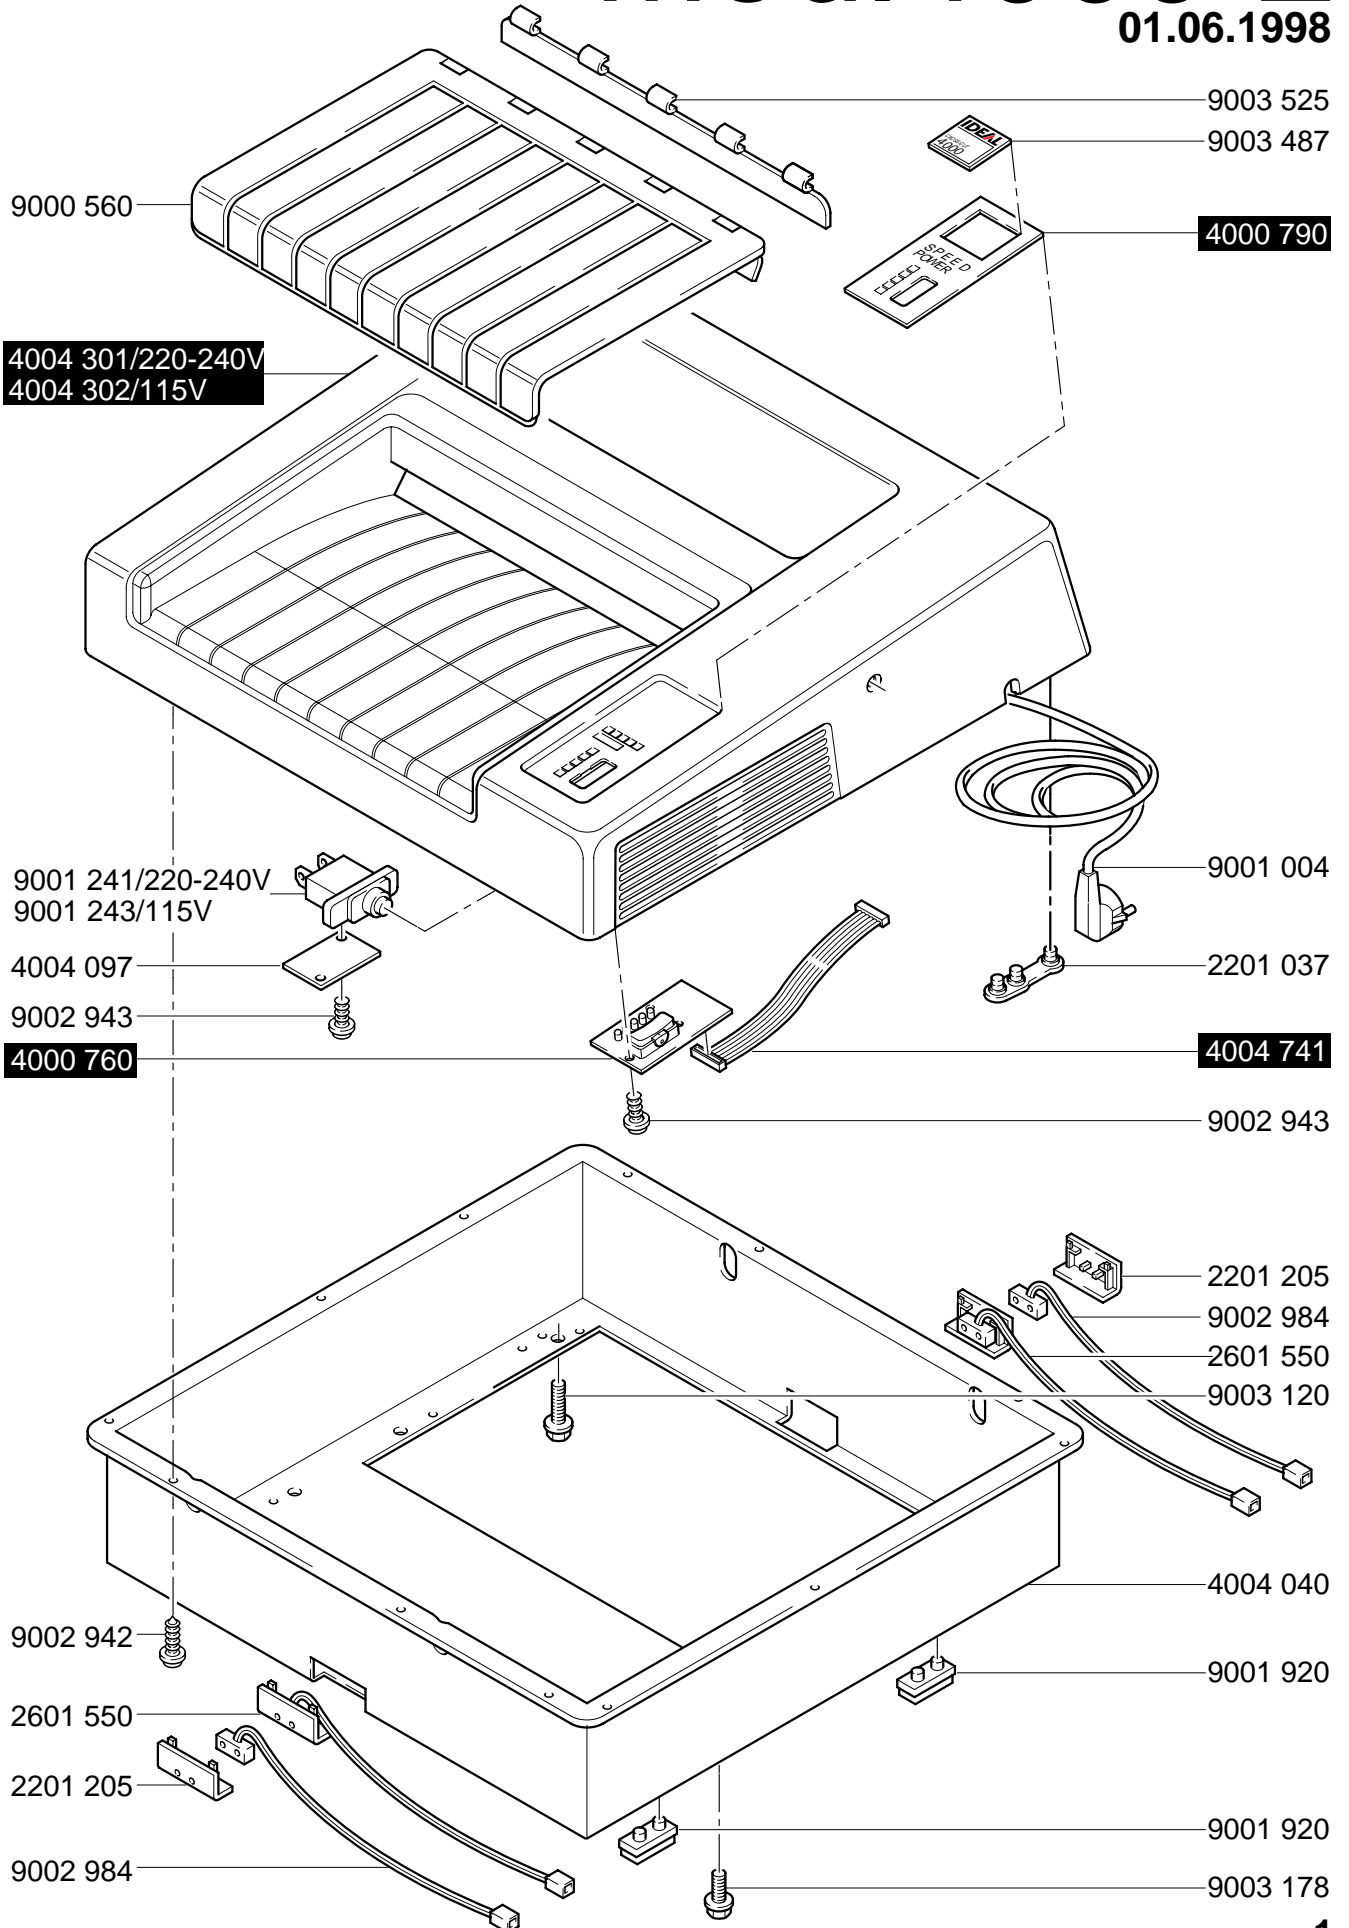

# Mod.4000 E

01.06.1998

**CROSS / CUT**  
**Mod. 4000 E**  
 4x60mm  
 01.06.1998

**CROSS / CUT**  
**4x60mm**  
**Mod. 4000 E**  
 01.06.1998

# Mod.4000 E

01.06.1998

CROSS / CUT 4x60mm  
**Mod.4000 E**

01.06.1998

220-240V

CROSS / CUT 4x60mm  
**Mod.4000 E**  
 01.06.1998  
 100-115V

9003 842

9001 737