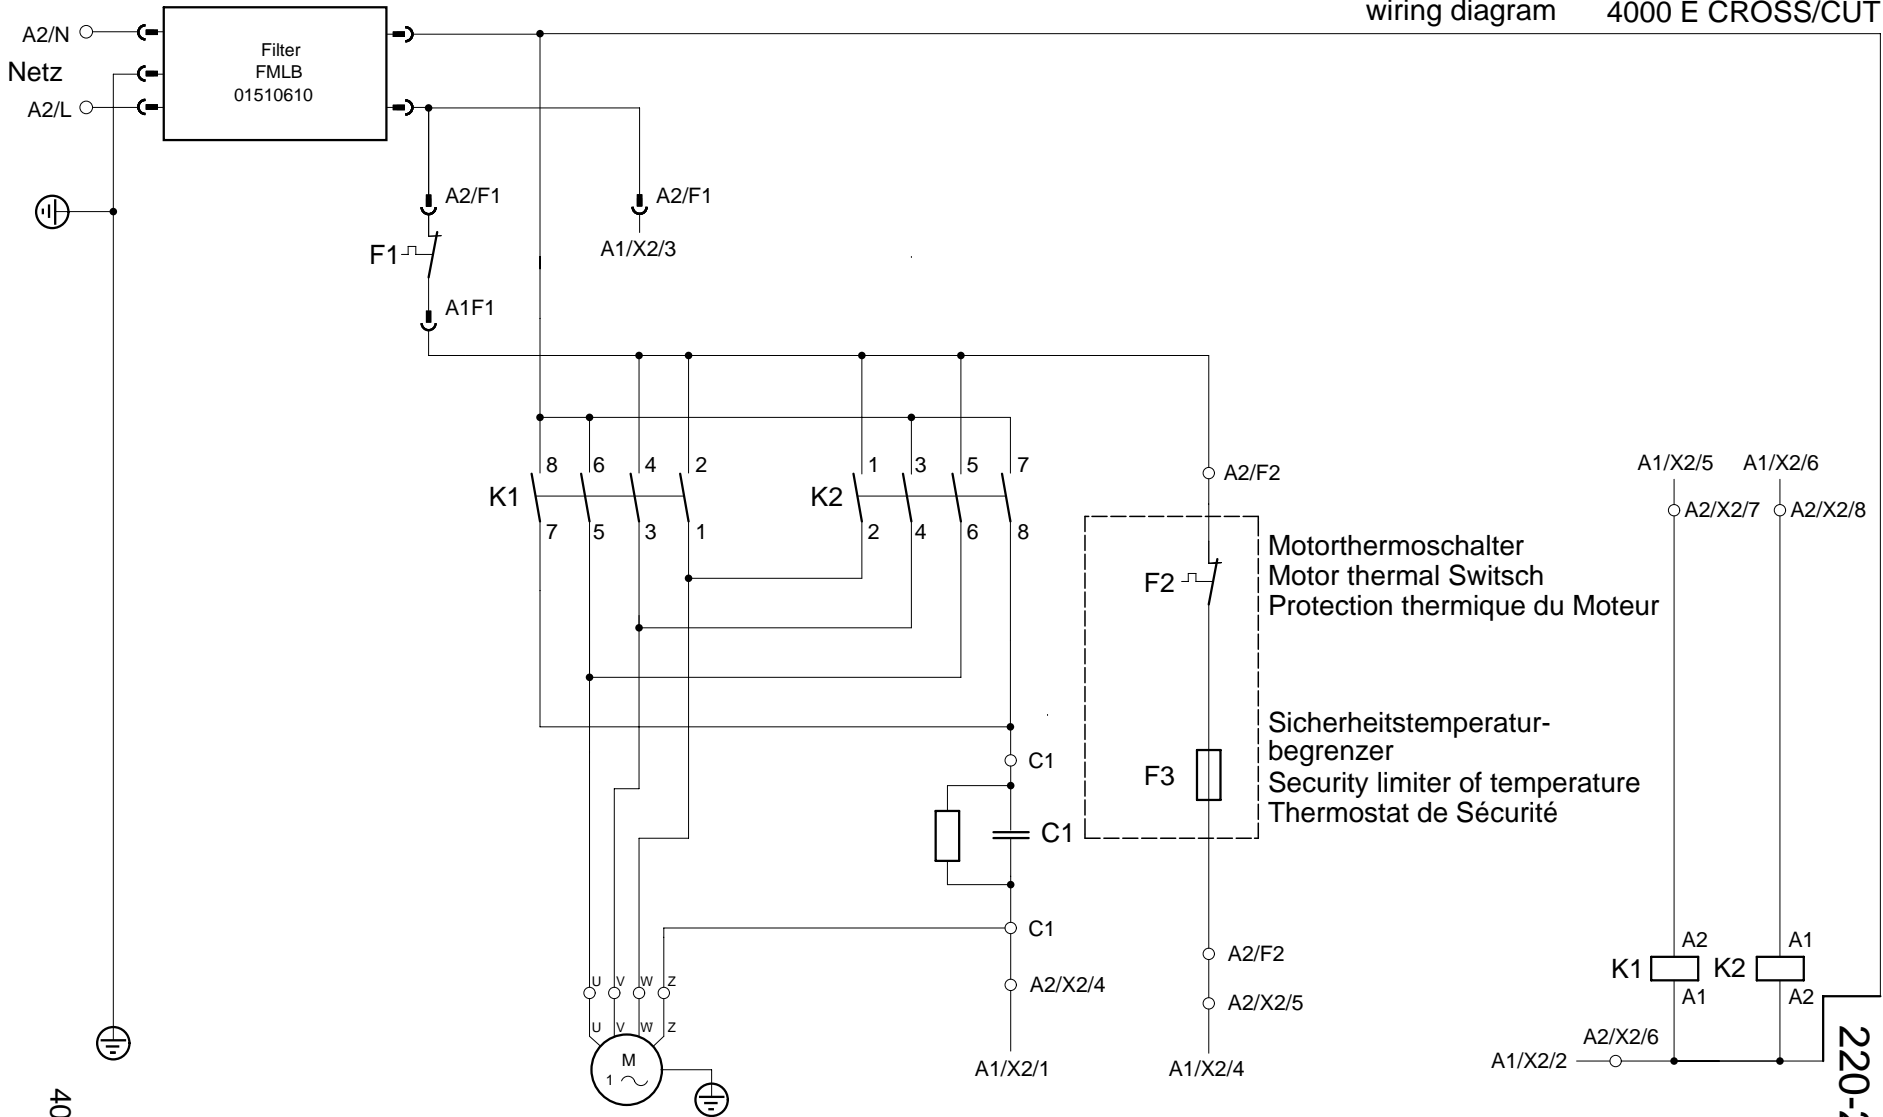

Stromlaufplan 4000 E CROSS/CUT
schéma de 4000 E CROSS/CUT
circuit électrique 4000 E CROSS/CUT
wiring diagram 4000 E CROSS/CUT

Mod. 4000 E

CROSS / CUT 4x60mm

01.06.1998

220-240V

4000 851
11