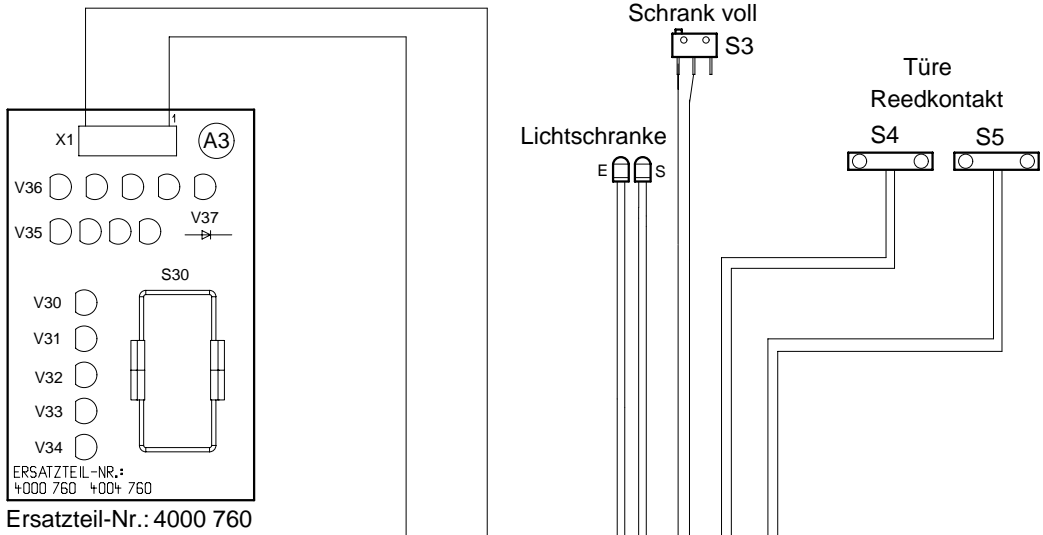

9003 047

9000 465

9002 933

9003 275

9000 410

4004 067

CROSS / CUT 4x60mm  
**Mod. 4000 E**  
 01.06.1998

Anschlußplan 4000 E CROSS/CUT  
Diagramme de branchement 4000 E CROSS/CUT  
Conecting diagram 4000 E CROSS/CUT