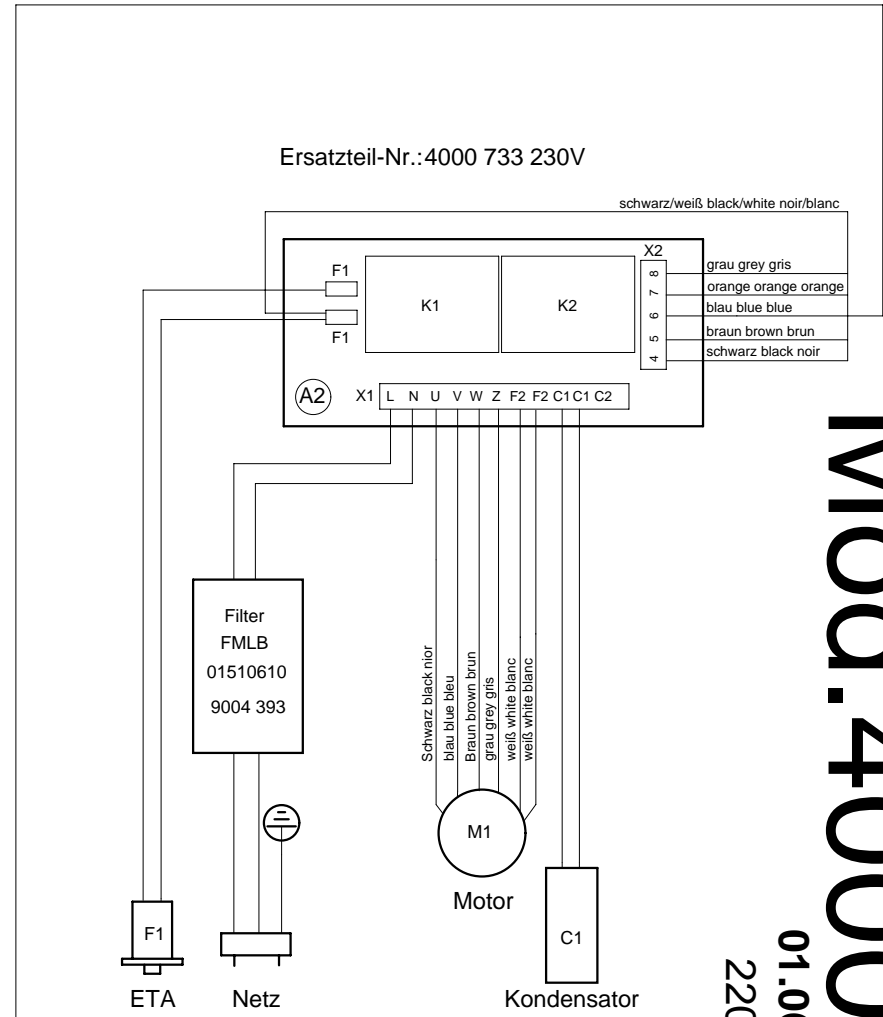

9003 047

9000 465

9002 933

9003 275

9000 410

4004 067

CROSS / CUT 4x60mm  
**Mod. 4000 E**  
 01.06.1998

Anschlußplan 4000 E CROSS/CUT  
Diagramme de branchement 4000 E CROSS/CUT  
Conecting diagram 4000 E CROSS/CUT