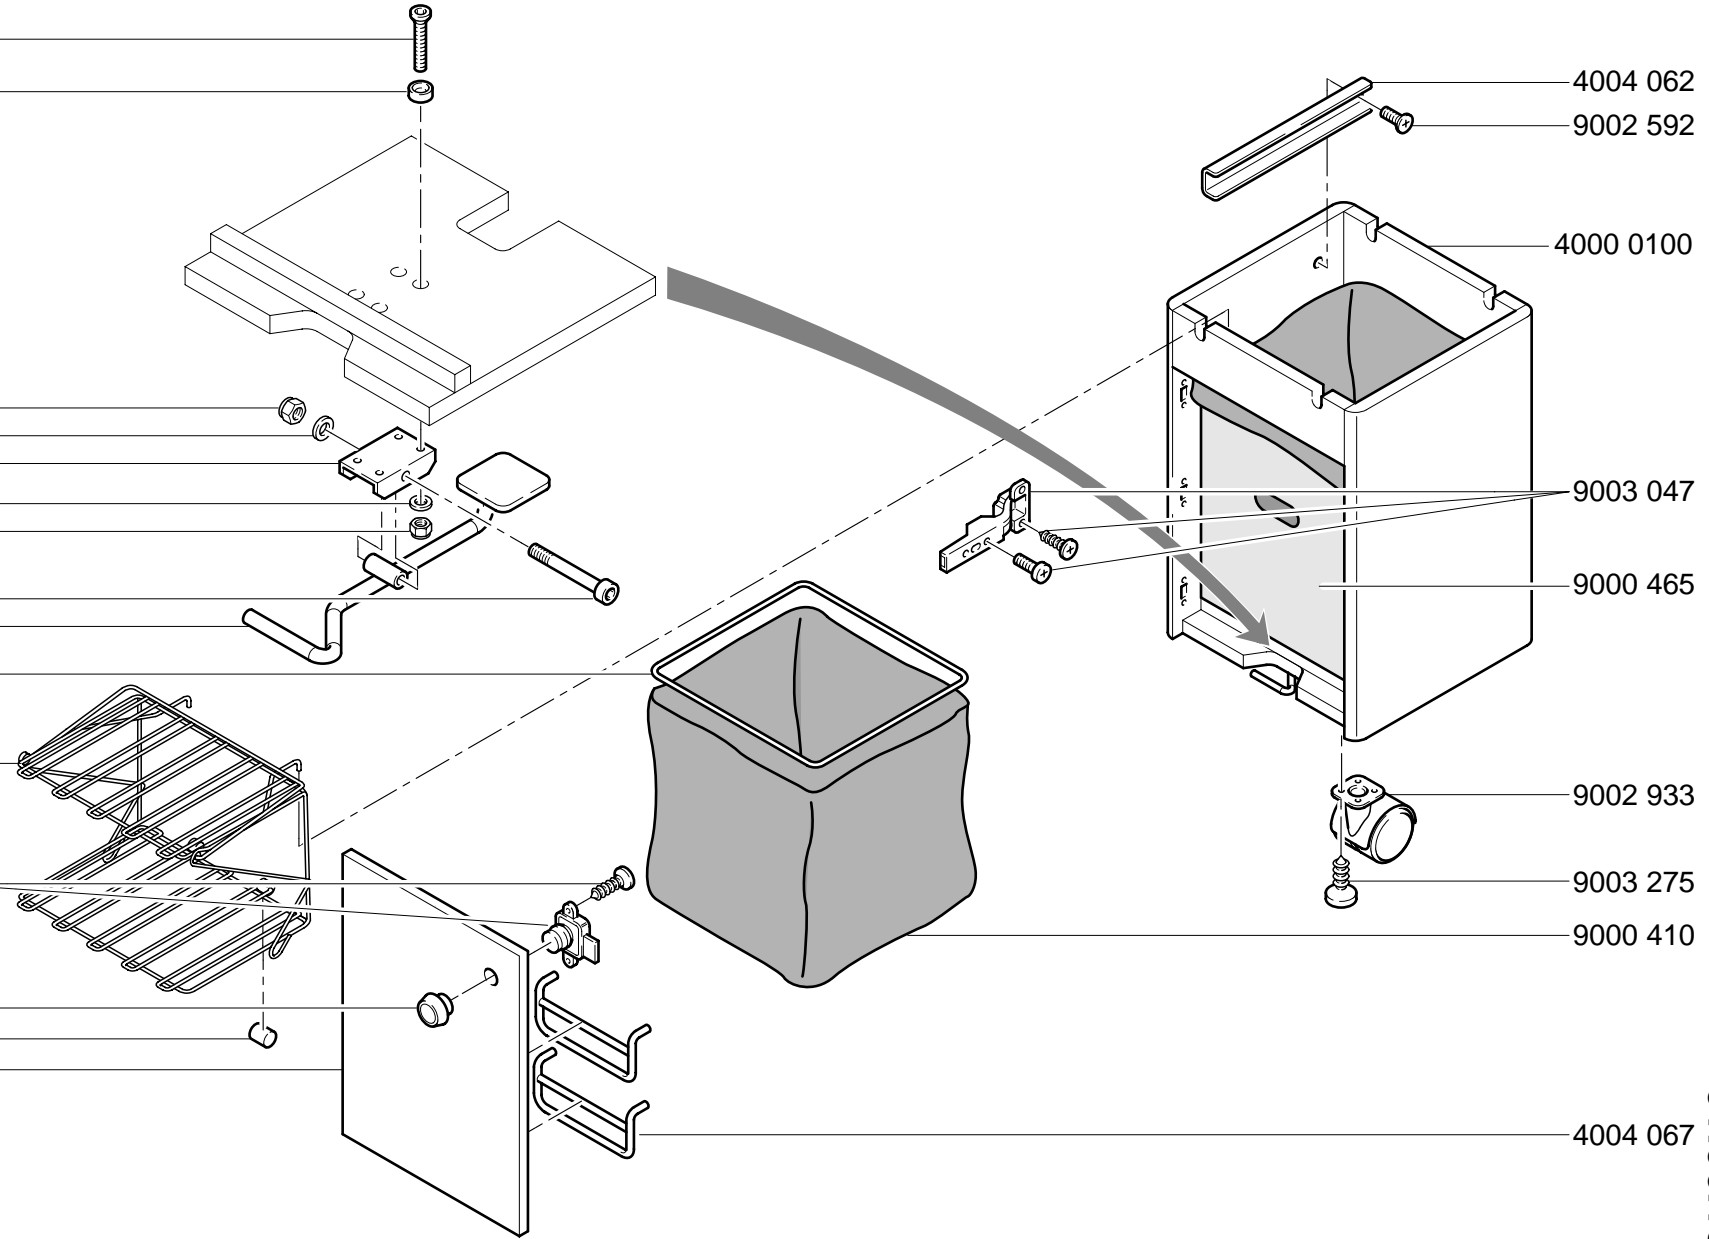

9003 047

9000 465

9002 933

9003 275

9000 410

4004 067

CROSS / CUT 4x60mm  
**Mod. 4000 E**  
 01.06.1998

Anschlußplan 4000 E CROSS/CUT  
Diagramme de branchement 4000 E CROSS/CUT  
Conecting diagram 4000 E CROSS/CUT