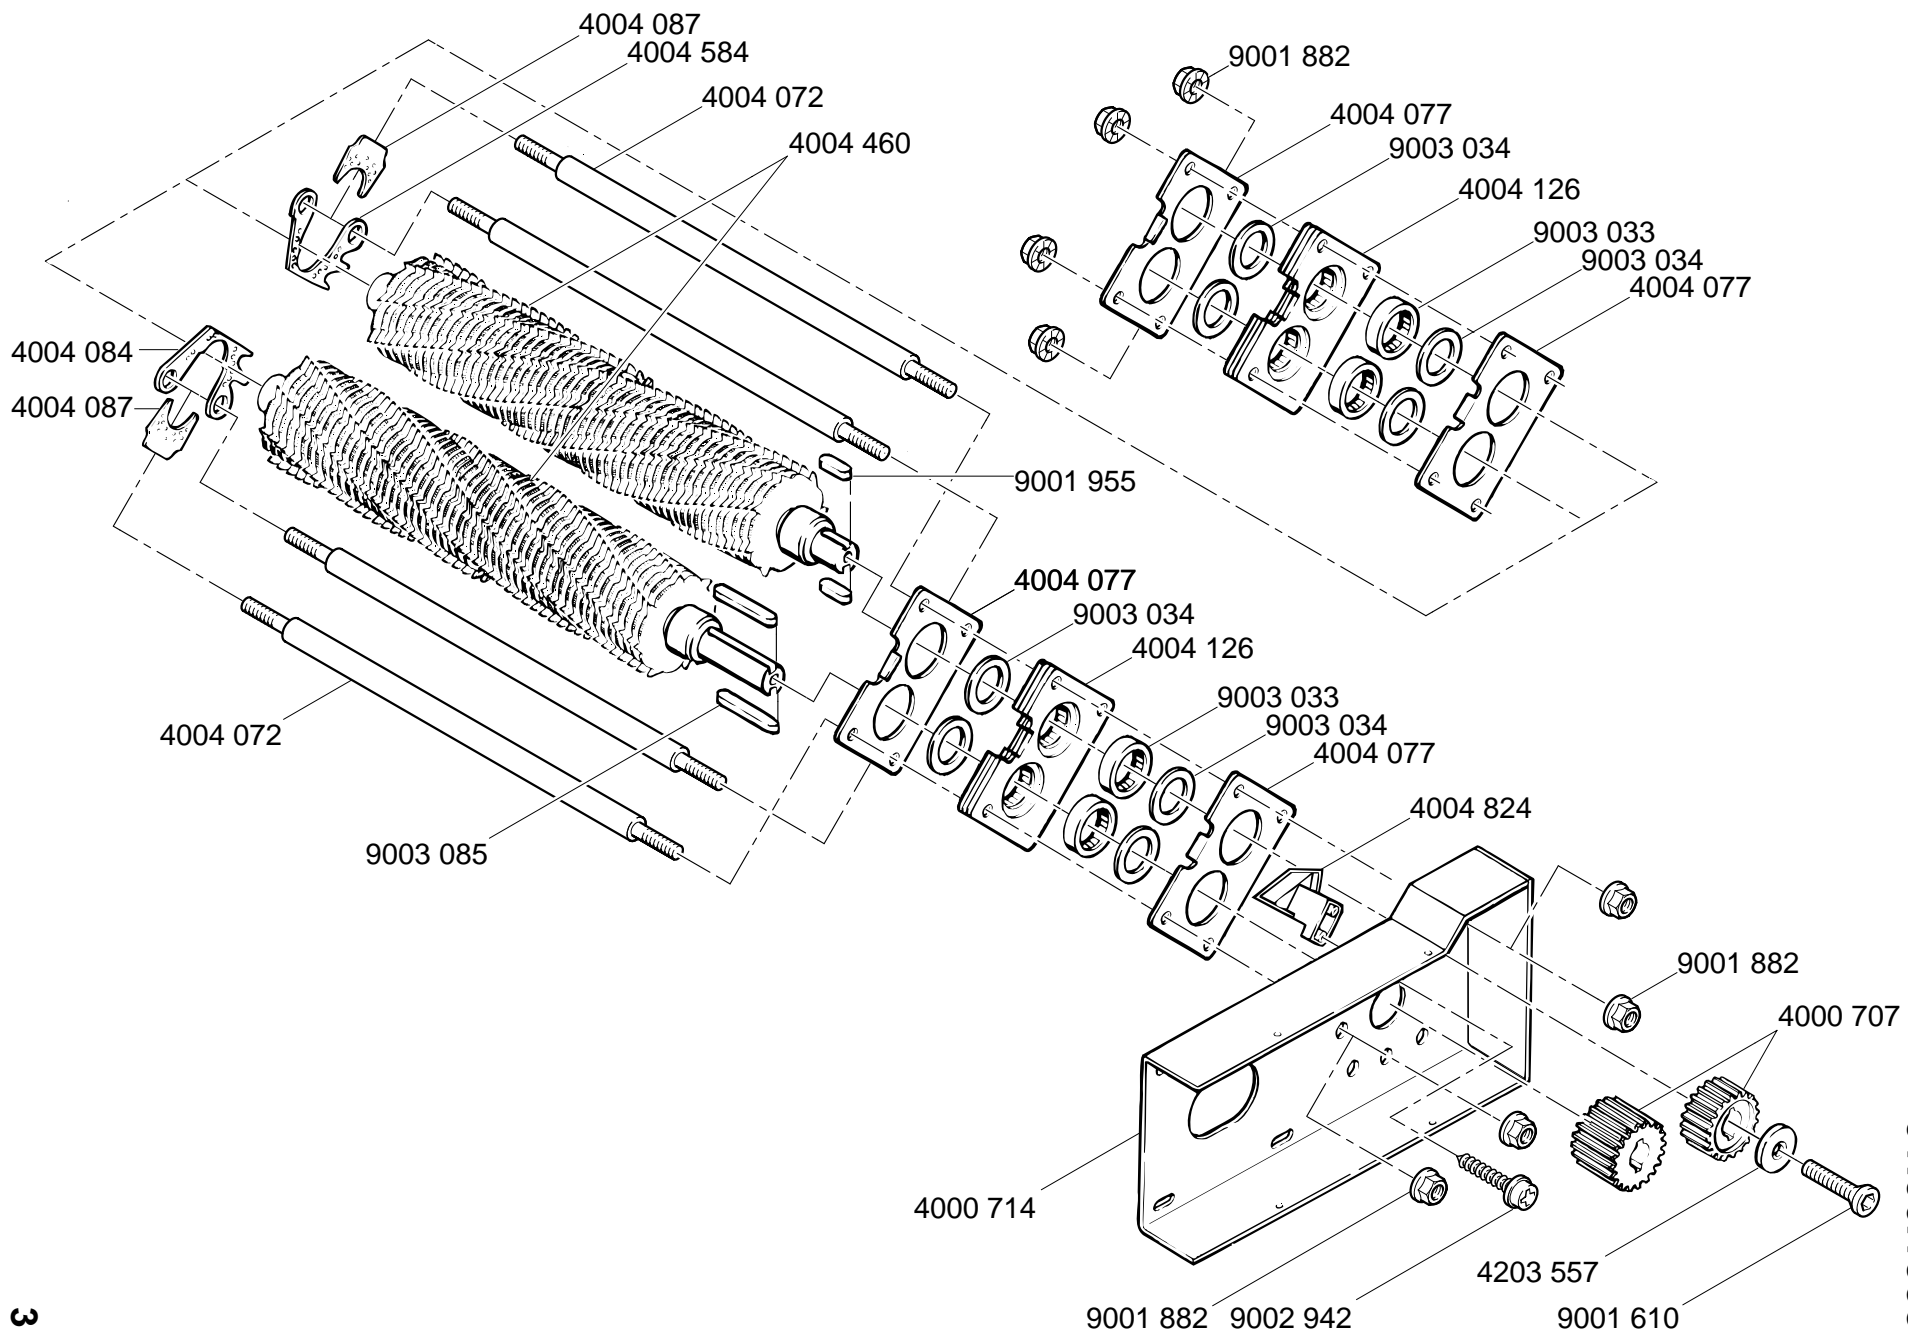

# Mod.4000 E

01.06.1998

**CROSS / CUT**  
**Mod. 4000 E**  
 4x60mm  
 01.06.1998

**CROSS / CUT**  
**4x60mm**  
**Mod. 4000 E**  
 01.06.1998

# Mod.4000 E

01.06.1998

CROSS / CUT 4x60mm  
**Mod.4000 E**

01.06.1998

220-240V

CROSS / CUT 4x60mm  
**Mod.4000 E**  
 01.06.1998  
 100-115V

9003 842

9001 737