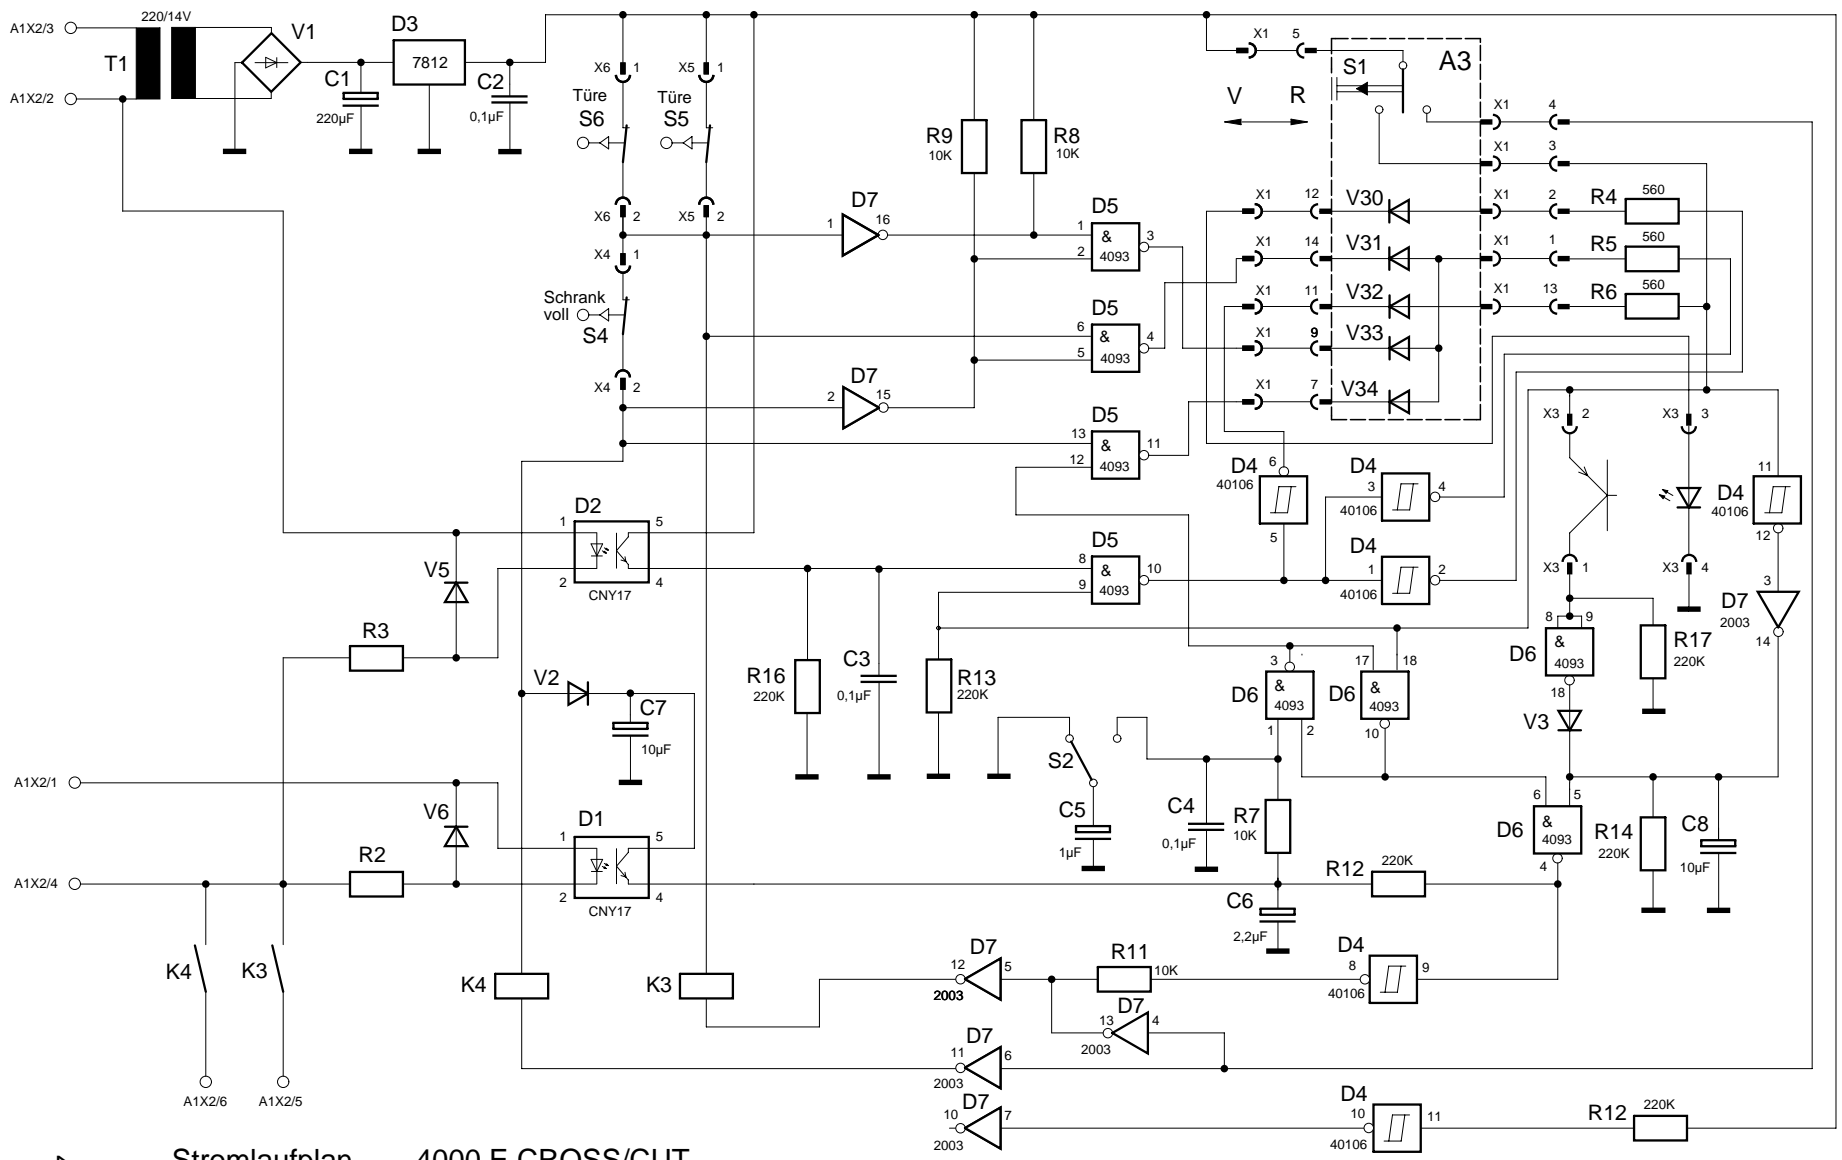

CROSS / CUT 4x60mm

Mod. 4000 E

01.06.1998

220-240V

Anschlußplan 4000 E CROSS/CUT  
 Diagramme de branchement 4000 E CROSS/CUT  
 Conecting diagram 4000 E CROSS/CUT

**Mod. 4000 E**

CROSS / CUT 4x60mm

01.06.1998  
 100-115V