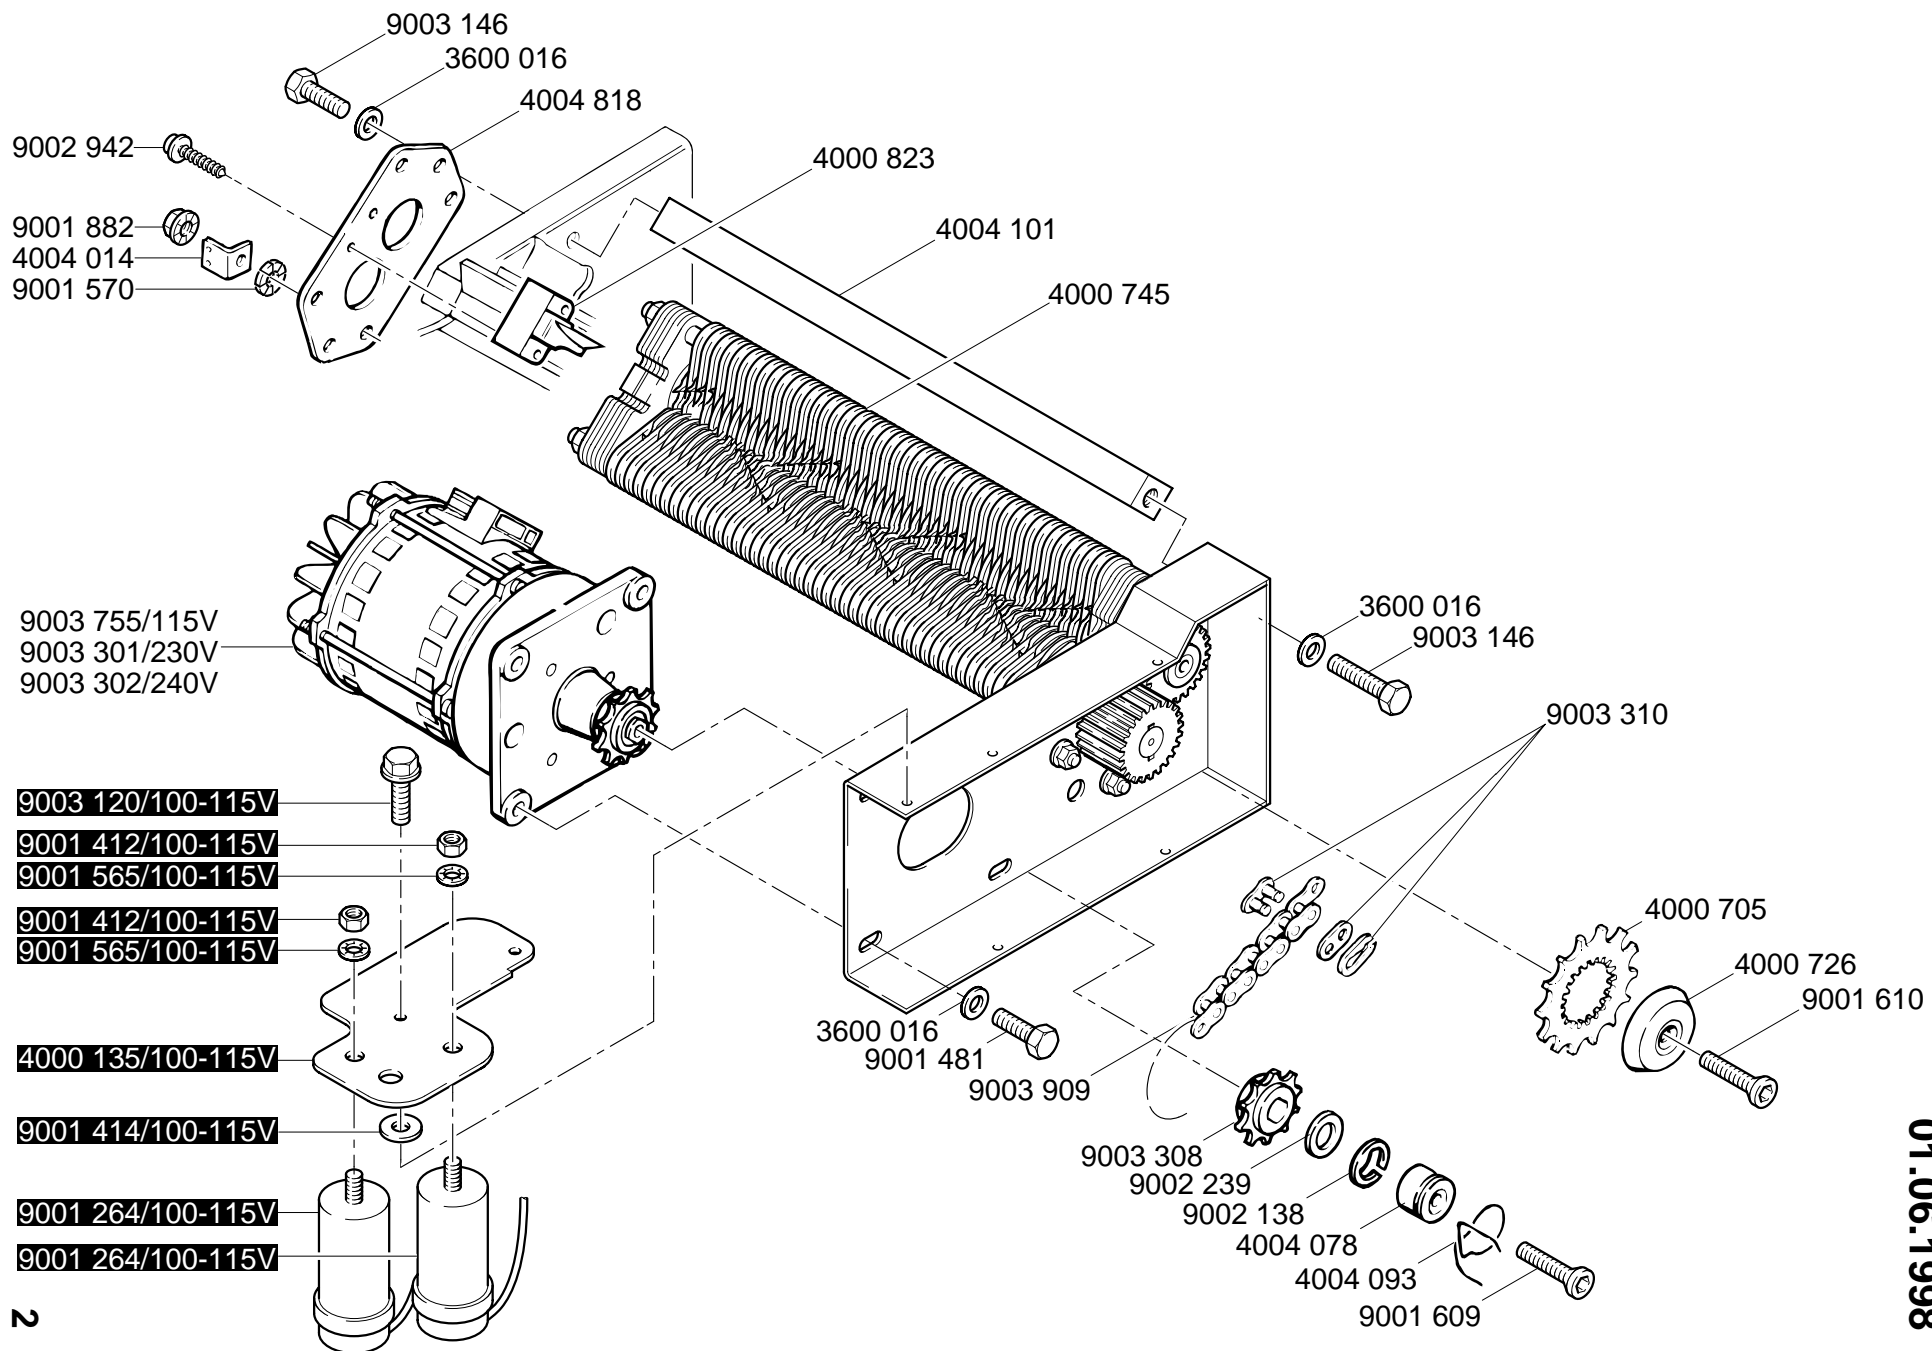

# Mod.4000 E

01.06.1998

**CROSS / CUT**  
**Mod. 4000 E**  
 4x60mm  
 01.06.1998

**CROSS / CUT**  
**4x60mm**  
**Mod. 4000 E**  
 01.06.1998

# Mod.4000 E

01.06.1998

CROSS / CUT 4x60mm  
**Mod.4000 E**

01.06.1998

220-240V

CROSS / CUT 4x60mm  
**Mod.4000 E**  
 01.06.1998  
 100-115V

9003 842

9001 737

**Mod. 4000 E**  
 CROSS / CUT  
 4x60mm  
 01.06.1998  
 100-115V

100-115V

01.06.1998