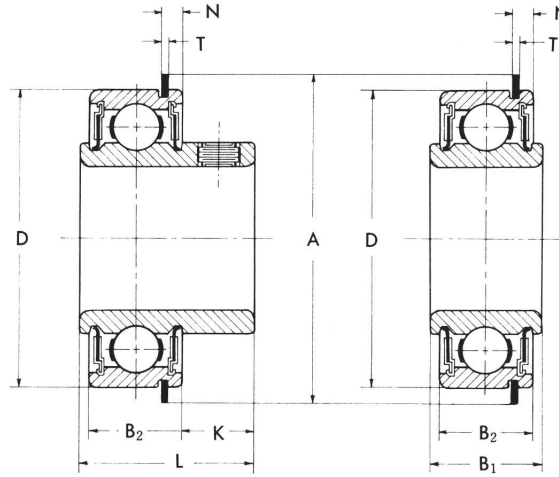

## *BALL BEARINGS*

MANUFACTURERS OF "JAF" BALL BEARINGS  
FUJINO IRON WORKS CO., LTD.

Single Row Ball Bearings

**INCH DIMENSION**

**75E (7500-DLG)  
76E (7600-DLG)**

**76E**  
(7600-DLG)

**75E**  
(7500-DLG)

**Series 76E, 75E**

Bearing No.		Bore		Dimensions (mm) (inch)								Weight (kg)	
76E	75E	inch	mm	D	B <sub>1</sub>	B <sub>2</sub>	L	K	A	N	T	76	75
<b>76E08</b>	<b>75E08</b>	1/2	<b>12.700</b>	<b>44.450</b>	<b>19.050</b>	<b>15.875</b>	<b>27.74</b>	<b>10.28</b>	<b>49.2</b>	<b>3.5</b>	<b>1.07</b>	0.18	0.14
<b>76E10</b>	<b>75E10</b>	5/8	<b>15.875</b>	<b>1 3/4</b>	3/4	5/8	1.092	.405	1 15/16	.135	.042	0.16	0.13
<b>76E12</b>	<b>75E12</b>	3/4	<b>19.050</b>									0.14	0.11
<b>76E14</b>	<b>75E14</b>	7/8	<b>22.225</b>	<b>50.800</b>	<b>19.050</b>	<b>15.875</b>	<b>29.95</b>	<b>12.49</b>	<b>55.1</b>	<b>3.5</b>	<b>1.07</b>	0.20	0.16
<b>76E16</b>	<b>75E16</b>	1	<b>25.400</b>	<b>2</b>	3/4	5/8	1.179	.492	2 11/64	.135	.042	0.17	0.14
<b>76E18</b>	<b>75E18</b>	1 1/8	<b>28.575</b>	<b>65.088</b>	<b>22.225</b>	<b>19.050</b>	<b>36.00</b>	<b>15.39</b>	<b>70.6</b>	<b>4.9</b>	<b>1.65</b>	0.39	0.31
<b>76E20</b>	<b>75E20</b>	1 1/4	<b>31.750</b>	<b>2 9/16</b>	7/8	3/4	1.417	.606	2 25/32	.191	.065	0.33	0.28

- **TWO SET SCREWS OF 76E :** Located 120° apart in inner ring extension