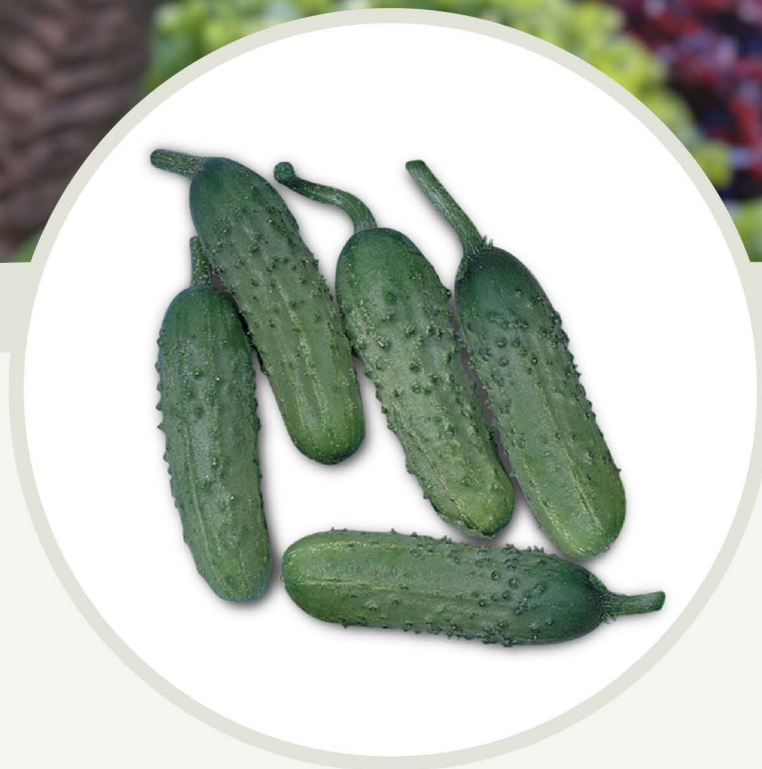

Pepino Híbrido Picles Ginga

DESTAQUE

Plantas muito produtivas.

PLANTA

Vigorosa, com hábito de
florescimento ginóico.

FRUTO

Tipo conserva, uniforme, de formato cilíndrico
e coloração verde-escuro, com comprimento
médio entre 6 a 10 cm e diâmetro médio entre 2 e 3 cm.