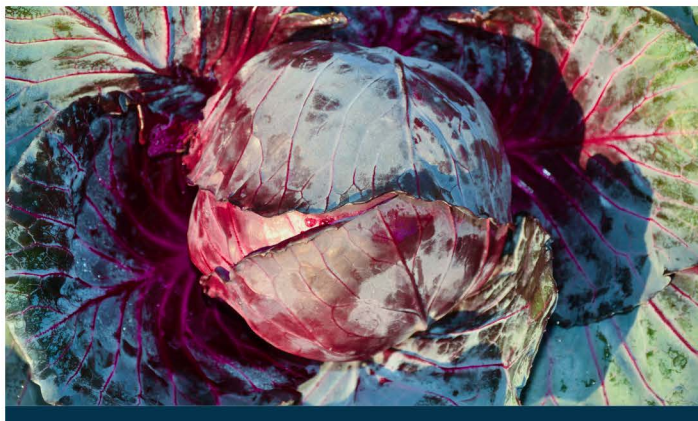

REPOLHO HÍBRIDO

RED DYNASTY

Detalhes:

O **Red Dynasty** tem plantas de porte médio a grande, uniformes, com folhas simétricas de coloração vermelha intensa. Boa tolerância ao rachamento.

Recursos:

Cabeça de formato redondo, bem compacta, firme, de tamanho médio a grande. Segmento Roxo. Peso médio da cabeça 1.2 a 2 Kg