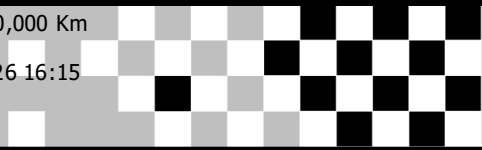

Lap	Lap Tm	Diff	Time of Day
(33) GUILHERME OLIVEIRA			
1	2:53.897		16:40:36.099
2	3:10.824	+16.927	16:43:46.923
3	3:37.390	+43.493	16:47:24.313
4	3:25.470	+31.573	16:50:49.783
(17) JOÃO MIGUEL ARPELAU			
1	2:42.251		16:40:55.788
2	4:16.132	+1:33.881	16:45:11.920
3	3:43.144	+1:00.893	16:48:55.064
4	3:55.293	+1:13.042	16:52:50.357
(86) RHAMON ARPELAU			
1	4:15.524	+22.495	16:42:15.493
2	3:53.029		16:46:08.522
3	4:07.333	+14.304	16:50:15.855
(1) LUCAS DANIEL BUENO			
1	5:19.171		16:45:03.360
2	5:55.351	+36.180	16:50:58.711

Lap	Lap Tm	Diff	Time of Day

Lap	Lap Tm	Diff	Time of Day

Chefe de cronometragem-Leonardo Rosa

Orbits

Diretor de Prova-Cristiano Cardoso

www.mylaps.com

para: Federacao Paranaense de Motociclismo