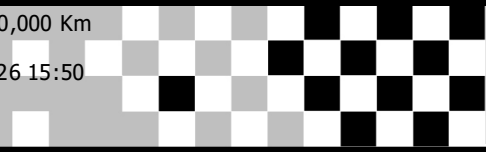

3ª Et. Camp. Paranaense Sportbay de VX

Classificado por voltas

VX50 Especial

Tibagi 0,000 Km

Prova

24/05/2026 15:50

Corrida (8:00 e 2 Voltas) iniciado em 16:16:51

P	Nº	Name	Laps	Espaço	Do 1º	Melhor T	Cidade	Patrocínio
1	94	ADILSON RAMOS LAUDELINO	5			2:15.270	PONTA GROSSA	RAMOS VANS
2	153	NASRI WEINHARDT SARKISS	4	1 Volta	1 Volta	2:20.915	LAPA	BELPARTS/GRINGAMX/PREMIUM MOTORS CURITIBA/FILTRALUB/BRAS
3	612	JAIRO EDUARDO WINCHE PED	4	1:05.822	1 Volta	2:44.130	CURITIBA	WINCHE MOTOS
4	609	ILIO VENET	4	34.277	1 Volta	2:45.084	PARANAGUÁ	AUTO IMPACTO